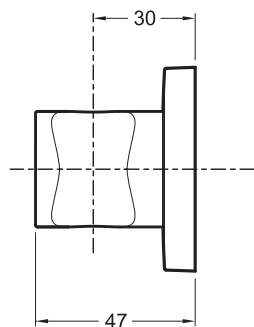

**8468D**

**Коллекция:** MODULO

**Отделки\*:**

CP - Хром

### Технические характеристики

- РАЗМЕРЫ (СМ): 6 x 6 см
- АКСЕССУАРЫ: Держатель ручного душа
- ОДНОРЫЧАЖНЫЙ СМЕСИТЕЛЬ: 0
- КЛАССИФИКАЦИЯ: 0
- ТИП СИСТЕМЫ: С СИСТЕМОЙ MODULO
- ТИП ШЛАНГА: 0
- ТИП УСТАНОВКИ: Крепление к стене
- НАЛИЧИЕ СМЕСИТЕЛЯ: 0
- ДИЗАЙН: КВАДРАТНЫЙ СОВРЕМЕННЫЙ
- ФОРМА ВЕРХНЕГО ДУША: 0
- ПЕРЕКЛЮЧАТЕЛЬ: 0

### Общая информация

Спецификация продукта: Держатель для ручного душа, квадратный дизайн. 8468D. Коллекция: MODULO. РАЗМЕРЫ (СМ): 6 x 6 см. ТИП УСТАНОВКИ: Крепление к стене. АКСЕССУАРЫ: Держатель ручного душа. НАЛИЧИЕ СМЕСИТЕЛЯ: 0. ОДНОРЫЧАЖНЫЙ СМЕСИТЕЛЬ: 0. ДИЗАЙН: КВАДРАТНЫЙ СОВРЕМЕННЫЙ. КЛАССИФИКАЦИЯ: 0. ФОРМА ВЕРХНЕГО ДУША: 0. ТИП СИСТЕМЫ: С СИСТЕМОЙ MODULO. ПЕРЕКЛЮЧАТЕЛЬ: 0. ТИП ШЛАНГА: 0.