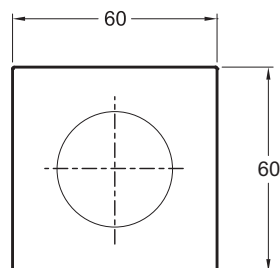

**8468D**

**Коллекция:** MODULO

**Отделки\*:**

CP - Хром

### Технические характеристики

- РАЗМЕРЫ (СМ): 6 x 6 см
- АКСЕССУАРЫ: Держатель ручного душа
- ОДНОРЫЧАЖНЫЙ СМЕСИТЕЛЬ: 0
- КЛАССИФИКАЦИЯ: 0
- ТИП СИСТЕМЫ: С СИСТЕМОЙ MODULO
- ТИП ШЛАНГА: 0
- ТИП УСТАНОВКИ: Крепление к стене
- НАЛИЧИЕ СМЕСИТЕЛЯ: 0
- ДИЗАЙН: КВАДРАТНЫЙ СОВРЕМЕННЫЙ
- ФОРМА ВЕРХНЕГО ДУША: 0
- ПЕРЕКЛЮЧАТЕЛЬ: 0

### Общая информация

Спецификация продукта: Держатель для ручного душа, квадратный дизайн. 8468D. Коллекция: MODULO. РАЗМЕРЫ (СМ): 6 x 6 см. ТИП УСТАНОВКИ: Крепление к стене. АКСЕССУАРЫ: Держатель ручного душа. НАЛИЧИЕ СМЕСИТЕЛЯ: 0. ОДНОРЫЧАЖНЫЙ СМЕСИТЕЛЬ: 0. ДИЗАЙН: КВАДРАТНЫЙ СОВРЕМЕННЫЙ. КЛАССИФИКАЦИЯ: 0. ФОРМА ВЕРХНЕГО ДУША: 0. ТИП СИСТЕМЫ: С СИСТЕМОЙ MODULO. ПЕРЕКЛЮЧАТЕЛЬ: 0. ТИП ШЛАНГА: 0.