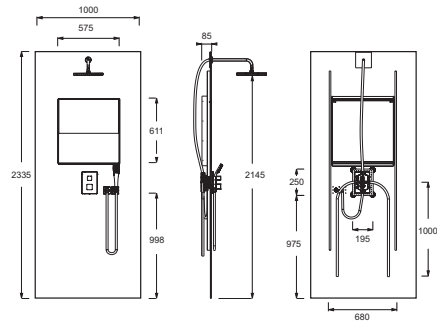

Технические характеристики

- РАЗМЕРЫ (СМ): 233,50 x 100 x 9 см
- ТИП УСТАНОВКИ: Крепление к стене
- ПРОДУКТ В КОМПЛЕКТЕ: Смеситель в комплекте
- ПОДСВЕТКА: Без подсветки
- ОДНОРЫЧАЖНЫЙ СМЕСИТЕЛЬ: Встроенный термостатический однорычажный смеситель с ограничителем на 38°
- РАСХОД ВОДЫ ВЕРХНЕГО ДУША: 10 л/мин с ограничителем расхода
- ГИБКИЙ ШЛАНГ: Гибкий, нескручивающийся
- Круглый верхний душ диаметром 250 мм, широкое покрытие, расход воды 10 л/мин
- Гибкий нескручивающийся шланг 1,60 м
- Возможный расход воды 26 л/мин
- Настенный держатель для душа
- Декоративная панель на стену для душевой зоны Panolux

Преимущества при монтаже

- Благодаря удобству сборки продукт устанавливается в короткие сроки
- Сет собран на заводе, поэтому необходимо только подсоединить к сантехническим коммуникациям
- Возможна угловая установка на душевой поддон (как встраиваемый, так и напольный), а также установка на плитку
- Прекрасно подходит для обновления интерьера: позволяет скрыть старую отделку
- ВЕС: 150 кг
- ТИП ДУШЕВОГО ОГРАЖДЕНИЯ: 0
- ФОРМА СМЕСИТЕЛЯ: Круглый
- ОБРЕЗКА ПОД РАЗМЕР: Да (мин ширина: 79 см/мин высота: 218,5 см)
- ТИП СИСТЕМЫ: С системой Modulo
- РАСХОД ВОДЫ РУЧНОГО ДУША: 10 л/мин с ограничителем расхода
- ВМЕСТИМОСТЬ НИШИ ДЛЯ ХРАНЕНИЯ: Двадцать флаконов
- Двухрежимный ручной душ, антиизвестковое покрытие, расход воды 10 л/мин
- Термостатический смеситель на 2 выхода с переключателем на ручке
- Предохранительный упор на 38°C. Максимальная температура 50°C
- Универсальная встраиваемая система Modulo
- Хромированные алюминиевые профили

Общая информация

En angle	X mm	
	Mini	Maxi
E80300		
E803001		
E80301		
E803011	780	1000
E80304		
E803041		
E80305		
E803051		