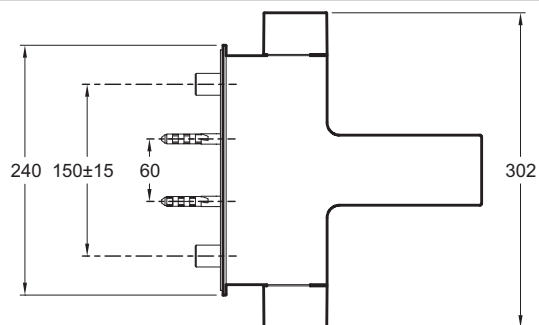

E9100

Коллекция: STANCE

Отделки*:

CP - Хром

Общая информация

Спецификация продукта: Настенный двурычажный смеситель для ванны/душа. E9100. Коллекция: STANCE.