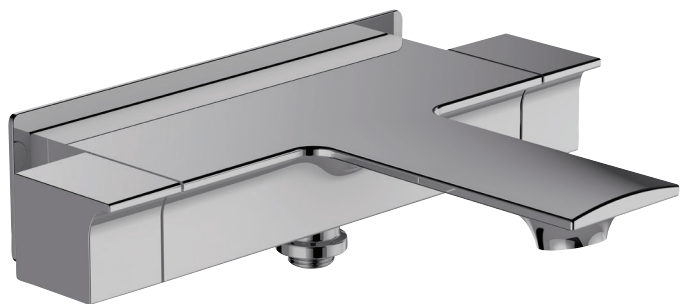

E9100

Коллекция: STANCE

Отделки*:

CP - Хром

Общая информация

Спецификация продукта: Настенный двурычажный смеситель для ванны/душа. E9100. Коллекция: STANCE.