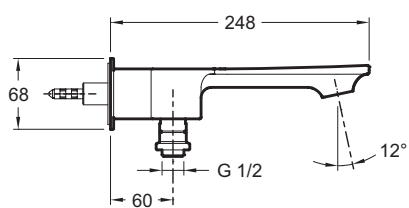

E9100

Коллекция: STANCE

Отделки*:

CP - Хром

Общая информация

Спецификация продукта: Настенный двурычажный смеситель для ванны/душа. E9100. Коллекция: STANCE.