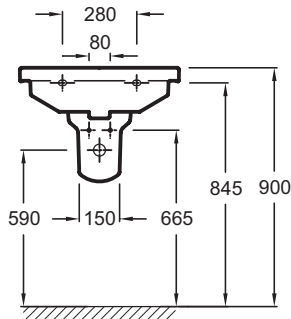

EXI112

Коллекция: СТРУКТУРА

Отделки*:

00 - Белый

Общие характеристики:

Преимущества для конечного пользователя

- **Функциональность:** Боковые поверхности для принадлежностей
- **Легкий уход:** Возвышенность на задней части раковины, предполагает лучшее прилегание с зеркалом для облегчения чистки

Технические характеристики

- **Размеры (см):** 60 x 48 см
- **Разметка сверления отверстия для смесителя:** С 1 отверстием для смесителя, 3 размечено
- **Вес:** 16,5 кг
- **Дополнительная опция:** Полотенцесушитель, полупьедестал

Связанные продукты

- E78291: Декоративный слив с регулируемой высотой
- E78297: Хромированный бутылочный сифон
- E4927: Полотенцедержатель для раковины-столешницы от 60 до 120 см
- 19085D: Полупьедестал
- EB1276: Мебель 57 см для раковины-столешницы
- EB998: Колонна 35 см

Общая информация

Спецификация продукта: Подвесная раковина-столешница 60 x 48 см. EXI112. Коллекция: СТРУКТУРА. Размеры (см): 60 x 48 см. Вес: 16,5 кг. Разметка сверления отверстия для смесителя: С 1 отверстием для смесителя, 3 размечено. Дополнительная опция: Полотенцесушитель, полупьедестал.