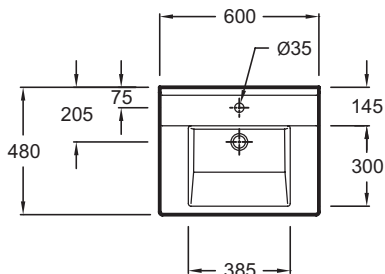

EXI112

Коллекция: СТРУКТУРА

Отделки*:

00 - Белый

Общие характеристики:

Преимущества для конечного пользователя

- **Функциональность:** Боковые поверхности для принадлежностей
- **Легкий уход:** Возвышенность на задней части раковины, предполагает лучшее прилегание с зеркалом для облегчения чистки

Технические характеристики

- **Размеры (см):** 60 x 48 см
- **Разметка сверления отверстия для смесителя:** С 1 отверстием для смесителя, 3 размечено
- **Вес:** 16,5 кг
- **Дополнительная опция:** Полотенцесушитель, полупьедестал

Связанные продукты

- E78291: Декоративный слив с регулируемой высотой
- E78297: Хромированный бутылочный сифон
- E4927: Полотенцедержатель для раковины-столешницы от 60 до 120 см
- 19085D: Полупьедестал
- EB1276: Мебель 57 см для раковины-столешницы
- EB998: Колонна 35 см

Общая информация

Спецификация продукта: Подвесная раковина-столешница 60 x 48 см. EXI112. Коллекция: СТРУКТУРА. Размеры (см): 60 x 48 см. Вес: 16,5 кг. Разметка сверления отверстия для смесителя: С 1 отверстием для смесителя, 3 размечено. Дополнительная опция: Полотенцесушитель, полупьедестал.