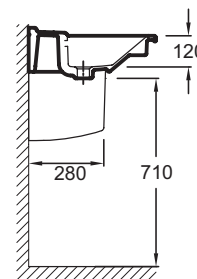

EXI112

Коллекция: СТРУКТУРА

Отделки*:

00 - Белый

Общие характеристики:

Преимущества для конечного пользователя

- **Функциональность:** Боковые поверхности для принадлежностей
- **Легкий уход:** Возвышенность на задней части раковины, предполагает лучшее прилегание с зеркалом для облегчения чистки

Технические характеристики

- **Размеры (см):** 60 x 48 см
- **Разметка сверления отверстия для смесителя:** С 1 отверстием для смесителя, 3 размечено
- **Вес:** 16,5 кг
- **Дополнительная опция:** Полотенцесушитель, полупьедестал

Общая информация

Спецификация продукта: Подвесная раковина-столешница 60 x 48 см. EXI112. Коллекция: СТРУКТУРА. Размеры (см): 60 x 48 см. Вес: 16,5 кг. Разметка сверления отверстия для смесителя: С 1 отверстием для смесителя, 3 размечено. Дополнительная опция: Полотенцесушитель, полупьедестал.