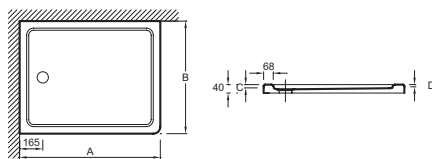

Технический чертёж

mm	A	B	C	D	
E62461	900	760	25	14	9
E62484	1000	700	25	12	9
E62446	1000	760	25	12	9
E62447	1000	800	25	12	9
E62448	1100	800	25	12	11
E62485	1200	700	25	9	11
E62449	1200	760	25	9	11
E62450	1200	800	25	9	11
E62451	1200	900	25	9	11
E62486	1400	700	25	5	13
E62452	1400	760	25	5	13
E62453	1400	800	25	5	13
E62481	1400	900	25	4	13
E62487	1500	700	24	3	13
E62454	1500	760	24	3	13
E62455	1600	700	24	4	13
E62456	1600	760	24	4	13
E62482	1600	900	24	4	13
E62457	1700	700	24	4	13
E62458	1700	760	24	4	13
E62483	1700	900	24	4	13

Спецификация продукта: прямоугольный душевой поддон. E62447-F. Коллекция: FLIGHT. РАЗМЕРЫ (СМ): 106 x 86 x 12,50 см. МАТЕРИАЛ: Flight (композит+акрил). ФОРМА: Прямоугольные. РИСУНОК ПОВЕРХНОСТИ: Антискользящая. АНТИСКОЛЬЗЯЩЕЕ ПОКРЫТИЕ: Класс C/ PN 24. Без сифона, диаметр 90 мм. Гарантия 10 лет. В качестве опции: набор для увеличения высоты (высота 10 см), герметичная прокладка по периметру, антискользящее покрытие (класс C, в соответствии со стандартом DIN 51097).

*В зависимости от конфигурации компьютера или настроек принтера, технических факторов и характеристик, цвета, которые Вы видите могут не полностью соответствовать настоящим цветам и являются схематическими.