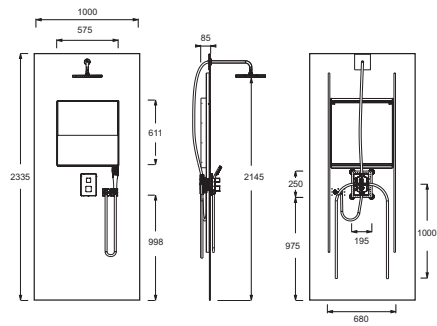

Технические характеристики

- РАЗМЕРЫ (СМ): 233,50 x 100 x 9 см
- ТИП УСТАНОВКИ: Крепление к стене
- ПРОДУКТ В КОМПЛЕКТЕ: Смеситель в комплекте
- ПОДСВЕТКА: С подсветкой (светодиодная)
- ОДНОРЫЧАЖНЫЙ СМЕСИТЕЛЬ: Встроенный термостатический однорычажный смеситель с ограничителем на 38°
- РАСХОД ВОДЫ ВЕРХНЕГО ДУША: 11 л/мин с ограничителем расхода
- ГИБКИЙ ШЛАНГ: Гибкий, нескручивающийся
- Круглый верхний душ диаметром 250 мм, широкое покрытие, расход воды 10 л/мин
- Гибкий нескручивающийся шланг 1,60 м
- Возможный расход воды 26 л/мин
- Настенный держатель для душа
- Декоративная панель на стену для душевой зоны Rapolux
- Подсветка

Преимущества при монтаже

- Благодаря удобству сборки продукт устанавливается в короткие сроки
- Возможна угловая установка на душевой поддон (как встраиваемый, так и напольный), а также установка на плитку
- Прекрасно подходит для обновления интерьера: позволяет скрыть старую отделку
- Сет собран на заводе, поэтому необходимо только подсоединить к сантехническим коммуникациям
- ВЕС: 150 кг
- ТИП ДУШЕВОГО ОГРАЖДЕНИЯ: 0
- ФОРМА СМЕСИТЕЛЯ: Круглый
- ОБРЕЗКА ПОД РАЗМЕР: Да (мин ширина: 79 см/мин высота: 218,5 см)
- ТИП СИСТЕМЫ: С системой Modulo
- РАСХОД ВОДЫ РУЧНОГО ДУША: 10 л/мин с ограничителем расхода
- ВМЕСТИМОСТЬ НИШИ ДЛЯ ХРАНЕНИЯ: Двадцать флаконов
- Двухрежимный ручной душ, антиизвестковое покрытие, расход воды 10 л/мин
- Термостатический смеситель на 2 выхода с переключателем на ручке
- Предохранительный упор на 38°C. Максимальная температура 50°C.
- Универсальная встраиваемая система Modulo
- Хромированные алюминиевые профили

Общая информация

En angle	X mm	
	Mini	Maxi
E80300		
E803001		
E80301		
E803011	780	1000
E80304		
E803041		
E80305		
E803051		