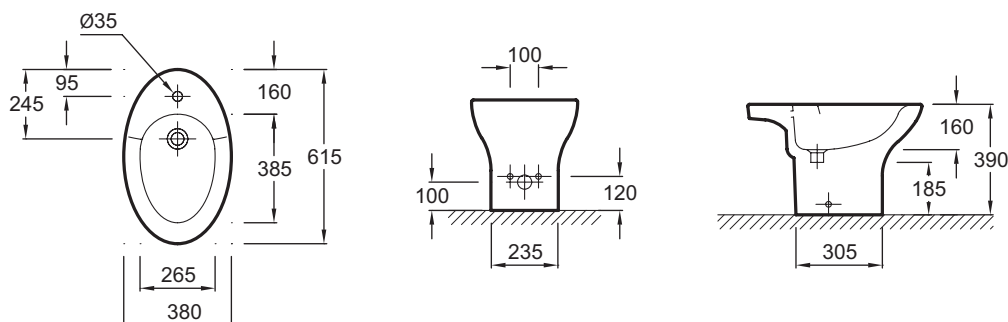

Технические характеристики

- Размеры (см): 61,50 x 38 см
- Материал: Керамика
- Рекомендация: однорычажный смеситель Purist E14434; цилиндрическая форма, оригинальная конструкция

- Вес: 16 кг
- Высота: Стандартные

Связанные продукты

- 19077: Унитаз «vagio» на 6 л

Общая информация

Спецификация продукта: Напольное биде 61,5 x 38 см. E1348. Коллекция: PRESQU'ILE. Размеры (см): 61,50 x 38 см. Вес: 16 кг. Материал: Керамика. Высота: Стандартные. Рекомендация: однорычажный смеситель Purist E14434; цилиндрическая форма, оригинальная конструкция.