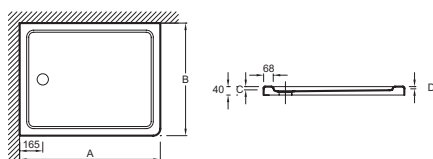

Технические характеристики

- РАЗМЕРЫ (СМ): 126 x 86 x 12,50 см
- МАТЕРИАЛ: Flight (композит+акрил)
- РИСУНОК ПОВЕРХНОСТИ: Гладкая
- Гарантия 10 лет

Преимущества при монтаже

- Варианты установки: отдельностоящий или встраиваемый, высота 4 см

- ВЕС: 30 кг
- ФОРМА: Прямоугольные
- Без сифона, диаметр 90 мм
- В качестве опции: набор для увеличения высоты (высота 10 см), герметичная прокладка по периметру, антискользящее покрытие (класс С, в соответствии со стандартом DIN 51097)

Технический чертёж

mm	A	B	C	D	
E62461	900	760	25	14	9
E62484	1000	700	25	12	9
E62446	1000	760	25	12	9
E62447	1000	800	25	12	9
E62448	1100	800	25	12	11
E62485	1200	700	25	9	11
E62449	1200	760	25	9	11
E62450	1200	800	25	9	11
E62451	1200	900	25	9	11
E62486	1400	700	25	5	13
E62452	1400	760	25	5	13
E62453	1400	800	25	5	13
E62481	1400	900	25	4	13
E62487	1500	700	24	3	13
E62454	1500	760	24	3	13
E62455	1600	700	24	4	13
E62456	1600	760	24	4	13
E62482	1600	900	24	4	13
E62457	1700	700	24	4	13
E62458	1700	760	24	4	13
E62483	1700	900	24	4	13

Спецификация продукта: Белый прямоугольный душевой поддон из материала Flight, 120 x 80 см. E62450. Коллекция: FLIGHT. РАЗМЕРЫ (СМ): 126 x 86 x 12,50 см. ВЕС: 30 кг. МАТЕРИАЛ: Flight (композит+акрил). ФОРМА: Прямоугольные. РИСУНОК ПОВЕРХНОСТИ: Гладкая. Без сифона, диаметр 90 мм. Гарантия 10 лет. В качестве опции: набор для увеличения высоты (высота 10 см), герметичная прокладка по периметру, антискользящее покрытие (класс С, в соответствии со стандартом DIN 51097).