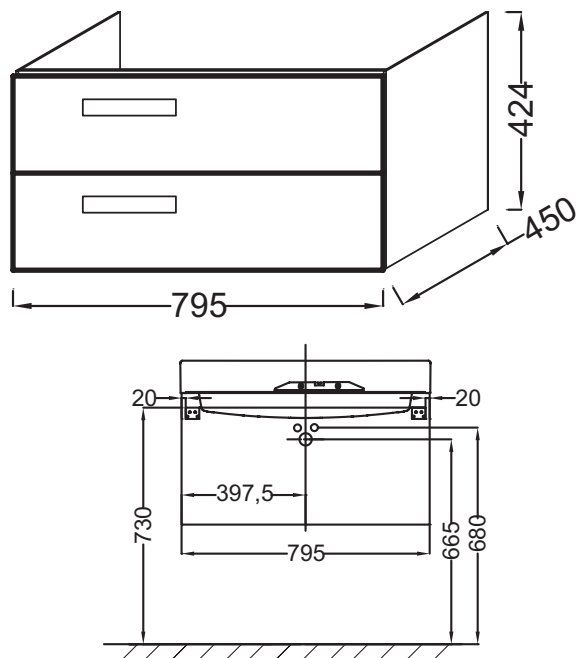

N18 - Белый Блестящий

R3 - Малиновый Лак

S05 - Коралловый Сатин

Общие характеристики:

Технические характеристики

- Размеры (см): Ш79,5*Г45*В42,4 см

- Вес: 30 кг

Продукты для комплектации

- EXO112-Z: Подвесная раковина-столешница

Связанные продукты

- EB1058D: Полуколонна правосторонняя
- EB1058G: Полуколонна левосторонняя
- EB1059D: Полуколонна правосторонняя
- EB1059G: Полуколонна левосторонняя
- EB1063:
- EB1160: Зеркало 80 см
- EB322: Комплект ножек, В38 см
- EB998: Колонна 35 см

Общая информация

Спецификация продукта: Мебель для раковины-столешницы 80 см, 2 ящика. EB1303. Коллекция: RYTHMIK. Размеры (см): Ш79,5*Г45*В42,4 см. Вес: 30 кг.