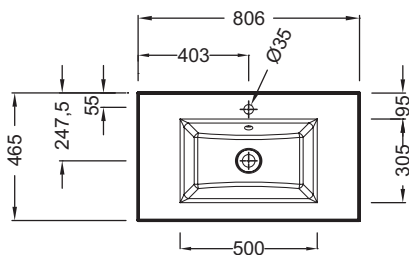

- РАЗМЕРЫ (СМ): 80 x 46 см
- МАТЕРИАЛ: Стекло
- РАЗМЕТКА СВЕРЛЕНИЯ ОТВЕРСТИЯ ДЛЯ СМЕСИТЕЛЯ: С 1 отверстием для смесителя
- УСТАНОВКА: Стандартные
- ОТВЕРСТИЕ ПЕРЕЛИВА: С отверстием перелива
- ПРОДУКТ В КОМПЛЕКТЕ: (смеситель заказывается отдельно)
- РЕКОМЕНДОВАННЫЙ СМЕСИТЕЛЬ: 0

Преимущества при монтаже

- УСТАНОВКА : на мебель

- ВЕС: 19,5 кг
- ТИП УСТАНОВКИ: Накладные
- ОТВЕРСТИЯ ДЛЯ СВЕРЛЕНИЯ: С 1 отверстием для смесителя
- ГЛАДКАЯ / НЕГЛАДКАЯ НИЖНЯЯ ПОВЕРХНОСТЬ: Гладкая нижняя поверхность, для установки на мебель
- КОЛИЧЕСТВО РАКОВИН В СТОЛЕШНИЦЕ: Стандартные
- РЕКОМЕНДОВАННЫЙ СИФОН: 0

Продукты для комплектации

- EB2028-RA: Мебель для раковины-столешницы 80 см, 2 выдвижных ящика
- EB2048-RA: Мебель для раковины-столешницы 80 см, 3 выдвижных ящика
- EB2078-RX: Мебель для раковины-столешницы 80 см, изогнутые ручки
- EB2098-RX: Мебель для раковины-столешницы 80 см, изогнутые ручки

Общая информация

Спецификация продукта: Стеклаяная раковина-столешница 80 см. EB2104. Коллекция: VOX. РАЗМЕРЫ (СМ): 80 x 46 см. ВЕС: 19,5 кг. МАТЕРИАЛ: Стекло. ТИП УСТАНОВКИ: Накладные. РАЗМЕТКА СВЕРЛЕНИЯ ОТВЕРСТИЯ ДЛЯ СМЕСИТЕЛЯ: С 1 отверстием для смесителя. ОТВЕРСТИЯ ДЛЯ СВЕРЛЕНИЯ: С 1 отверстием для смесителя. УСТАНОВКА: Стандартные. ГЛАДКАЯ / НЕГЛАДКАЯ НИЖНЯЯ ПОВЕРХНОСТЬ: Гладкая нижняя поверхность, для установки на мебель. ОТВЕРСТИЕ ПЕРЕЛИВА: С отверстием перелива. КОЛИЧЕСТВО РАКОВИН В СТОЛЕШНИЦЕ: Стандартные. ПРОДУКТ В КОМПЛЕКТЕ: (смеситель заказывается отдельно). РЕКОМЕНДОВАННЫЙ СИФОН: 0. РЕКОМЕНДОВАННЫЙ СМЕСИТЕЛЬ: 0.