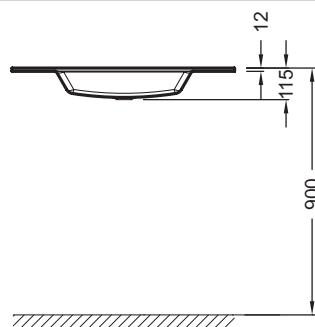

- РАЗМЕРЫ (СМ): 80 x 46 см
- МАТЕРИАЛ: Стекло
- РАЗМЕТКА СВЕРЛЕНИЯ ОТВЕРСТИЯ ДЛЯ СМЕСИТЕЛЯ: С 1 отверстием для смесителя
- УСТАНОВКА: Стандартные
- ОТВЕРСТИЕ ПЕРЕЛИВА: С отверстием перелива
- ПРОДУКТ В КОМПЛЕКТЕ: (смеситель заказывается отдельно)
- РЕКОМЕНДОВАННЫЙ СМЕСИТЕЛЬ: 0

Преимущества при монтаже

- УСТАНОВКА : на мебель

- ВЕС: 19,5 кг
- ТИП УСТАНОВКИ: Накладные
- ОТВЕРСТИЯ ДЛЯ СВЕРЛЕНИЯ: С 1 отверстием для смесителя
- ГЛАДКАЯ / НЕГЛАДКАЯ НИЖНЯЯ ПОВЕРХНОСТЬ: Гладкая нижняя поверхность, для установки на мебель
- КОЛИЧЕСТВО РАКОВИН В СТОЛЕШНИЦЕ: Стандартные
- РЕКОМЕНДОВАННЫЙ СИФОН: 0

Общая информация

Спецификация продукта: Стеклаяная раковина-столешница 80 см. EB2104. Коллекция: VOX. РАЗМЕРЫ (СМ): 80 x 46 см. ВЕС: 19,5 кг. МАТЕРИАЛ: Стекло. ТИП УСТАНОВКИ: Накладные. РАЗМЕТКА СВЕРЛЕНИЯ ОТВЕРСТИЯ ДЛЯ СМЕСИТЕЛЯ: С 1 отверстием для смесителя. ОТВЕРСТИЯ ДЛЯ СВЕРЛЕНИЯ: С 1 отверстием для смесителя. УСТАНОВКА: Стандартные. ГЛАДКАЯ / НЕГЛАДКАЯ НИЖНЯЯ ПОВЕРХНОСТЬ: Гладкая нижняя поверхность, для установки на мебель. ОТВЕРСТИЕ ПЕРЕЛИВА: С отверстием перелива. КОЛИЧЕСТВО РАКОВИН В СТОЛЕШНИЦЕ: Стандартные. ПРОДУКТ В КОМПЛЕКТЕ: (смеситель заказывается отдельно). РЕКОМЕНДОВАННЫЙ СИФОН: 0. РЕКОМЕНДОВАННЫЙ СМЕСИТЕЛЬ: 0.