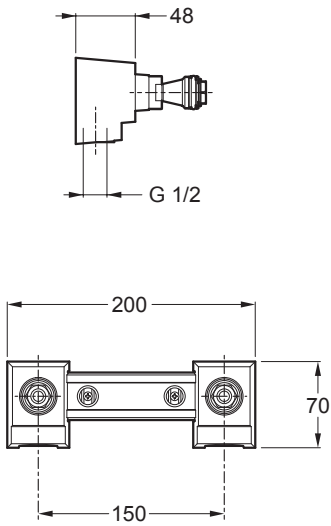

Jacob Delafon

Aparu

E9114-CP

	p	Bar	0.5 < 3 < 6
	t	°C	55 < 60 < 65

1

2

3

4