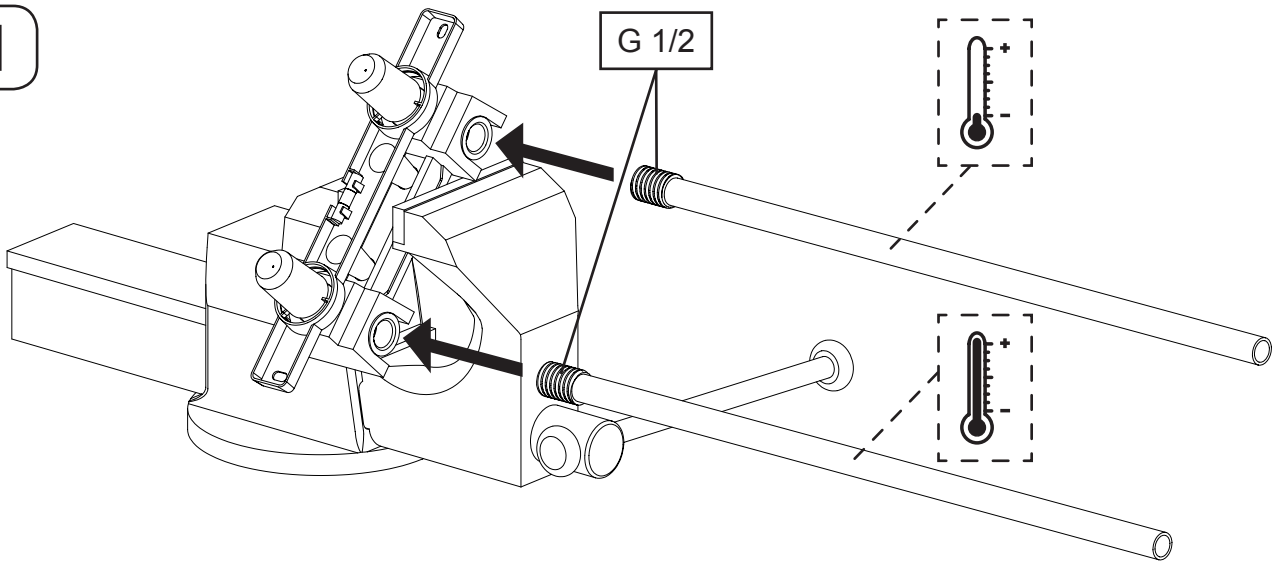

Jacob Delafon

Aparu

E9114-CP

	p	Bar	0.5 < 3 < 6
	t	°C	55 < 60 < 65

1

2

3

4