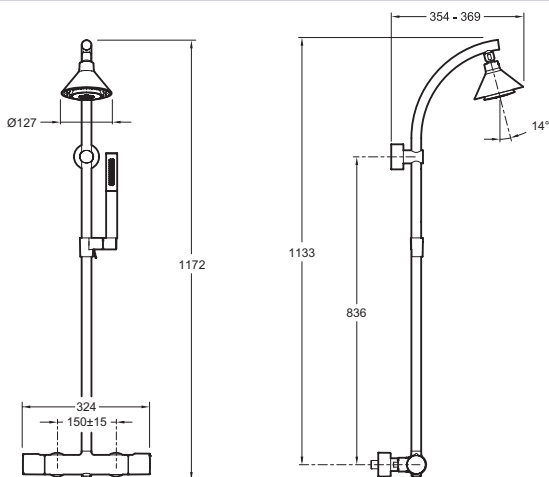

E5798

Коллекция: MOXIE

Отделки*:

CP - Хром

Общие характеристики:

Преимущества для конечного пользователя

- Синхронизируется с устройствами, оснащенными технологией Bluetooth
- Легкий уход: Благодаря антиизвестковому покрытию, силиконовая поверхность лицевой стороны

Технические характеристики

- Размеры (см): х х см
- Вес: 6,7 кг
- Выпускное отверстие с антиизвестковым покрытием 1600 мм

Технический чертёж

Спецификация продукта: Душевая колонна с термостатическим смесителем и верхним душем Moxie 127 мм + динамик. E5798. Коллекция: MOXIE. Размеры (см): х х см. Вес: 6,7 кг. Выпускное отверстие с антиизвестковым покрытием 1600 мм.