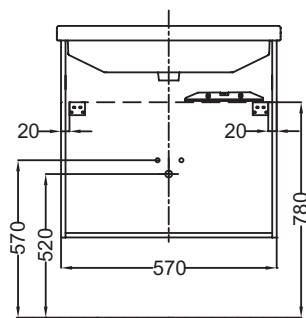

- ОПТИМАЛЬНАЯ СИСТЕМА ХРАНЕНИЯ: 2 ящика с механизмом "плавное закрывание"
- Комфорт: ящики с механизмом "плавное закрывание"

Технические характеристики

- РАЗМЕРЫ (СМ): 57 x 47 x 56 см
- МАТЕРИАЛ: Меламин
- МЕСТО ДЛЯ ХРАНЕНИЯ: 2 выдвижных ящика с механизмом «плавное закрывание»
- ПРОДУКТ В КОМПЛЕКТЕ: (смеситель и раковина заказываются отдельно)
- РЕКОМЕНДОВАННЫЙ СМЕСИТЕЛЬ: Смесители Toobi - плавные линии и природный поток воды
- Лаковое покрытие недоступно для этой коллекции

Продукты для комплектации

- EX1112: Подвесная раковина-столешница 60 x 48 см

Преимущества при монтаже

- ПРОСТОЙ МОНТАЖ: сборный шкаф

Связанные продукты

- EB918: Пара ножек 32 см
- EB1296: Основа для мебели 57 см

Технический чертёж

Спецификация продукта: Мебель 57 см для раковины-столешницы. EB1276. Коллекция: СТРУКТУРА. РАЗМЕРЫ (СМ): 57 x 47 x 56 см. ВЕС: 24 кг. МАТЕРИАЛ: Меламин. ТИП УСТАНОВКИ: Подвесная. МЕСТО ДЛЯ ХРАНЕНИЯ: 2 выдвижных ящика с механизмом «плавное закрывание». РЕШЕНИЕ ХРАНЕНИЯ: Выдвижные ящики. ПРОДУКТ В КОМПЛЕКТЕ: (смеситель и раковина заказываются отдельно). ФИКСАЦИЯ: Установщику понадобится набор крепежей для монтажа на стену. РЕКОМЕНДОВАННЫЙ СМЕСИТЕЛЬ: Смесители Toobi - плавные линии и природный поток воды. В качестве опции: основа для мебели 57 см EB1296, ножки В32 см EB918. Лаковое покрытие недоступно для этой коллекции.