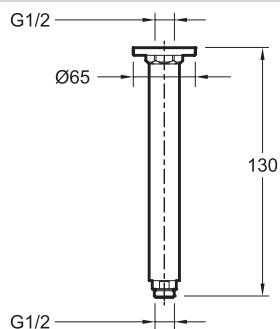

E15398

Коллекция: ОБЩАЯ КАТЕГОРИЯ

Отделки*:

CP - Хром

Технические характеристики

- ВЕС: 0,4 кг
- НАЛИЧИЕ СМЕСИТЕЛЯ: 0
- КЛАССИФИКАЦИЯ: 0
- ПЕРЕКЛЮЧАТЕЛЬ: 0
- АКССЕСУАРЫ: Держатель для верхнего душа
- ОДНОРЫЧАЖНЫЙ СМЕСИТЕЛЬ: 0
- ФОРМА ВЕРХНЕГО ДУША: 0
- ТИП ШЛАНГА: 0

Общая информация

Спецификация продукта: Потолочный держатель для верхнего душа. E15398. Коллекция: ОБЩАЯ КАТЕГОРИЯ. ВЕС: 0,4 кг. АКССЕСУАРЫ: Держатель для верхнего душа. НАЛИЧИЕ СМЕСИТЕЛЯ: 0. ОДНОРЫЧАЖНЫЙ СМЕСИТЕЛЬ: 0. КЛАССИФИКАЦИЯ: 0. ФОРМА ВЕРХНЕГО ДУША: 0. ПЕРЕКЛЮЧАТЕЛЬ: 0. ТИП ШЛАНГА: 0.