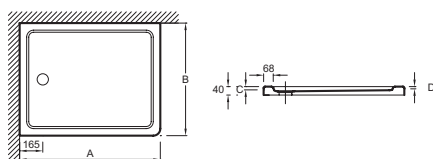

**Технические характеристики**

- РАЗМЕРЫ (СМ): 176 x 82 x 12,50 см
- МАТЕРИАЛ: Flight (композит+акрил)
- РИСУНОК ПОВЕРХНОСТИ: Гладкая
- Гарантия 10 лет

**Преимущества при монтаже**

- Варианты установки: отдельностоящий или встраиваемый, высота 4 см

- ВЕС: 40 кг
- ФОРМА: Прямоугольные
- Без сифона, диаметр 90 мм
- В качестве опции: набор для увеличения высоты (высота 10 см), герметичная прокладка по периметру, антискользящее покрытие (класс С, в соответствии со стандартом DIN 51097)

**Технический чертёж**

mm	A	B	C	D	
E62461	900	760	25	14	9
E62484	1000	700	25	12	9
E62446	1000	760	25	12	9
E62447	1000	800	25	12	9
E62448	1100	800	25	12	11
E62485	1200	700	25	9	11
E62449	1200	760	25	9	11
E62450	1200	800	25	9	11
E62451	1200	900	25	9	11
E62486	1400	700	25	5	13
E62452	1400	760	25	5	13
E62453	1400	800	25	5	13
E62481	1400	900	25	4	13
E62487	1500	700	24	3	13
E62454	1500	760	24	3	13
E62455	1600	700	24	4	13
E62456	1600	760	24	4	13
E62482	1600	900	24	4	13
E62457	1700	700	24	4	13
E62458	1700	760	24	4	13
E62483	1700	900	24	4	13

Спецификация продукта: Белый прямоугольный душевой поддон из материала Flight, 170 x 76 см. E62458. Коллекция: FLIGHT. РАЗМЕРЫ (СМ): 176 x 82 x 12,50 см. ВЕС: 40 кг. МАТЕРИАЛ: Flight (композит+акрил). ФОРМА: Прямоугольные. РИСУНОК ПОВЕРХНОСТИ: Гладкая. Без сифона, диаметр 90 мм. Гарантия 10 лет. В качестве опции: набор для увеличения высоты (высота 10 см), герметичная прокладка по периметру, антискользящее покрытие (класс С, в соответствии со стандартом DIN 51097).