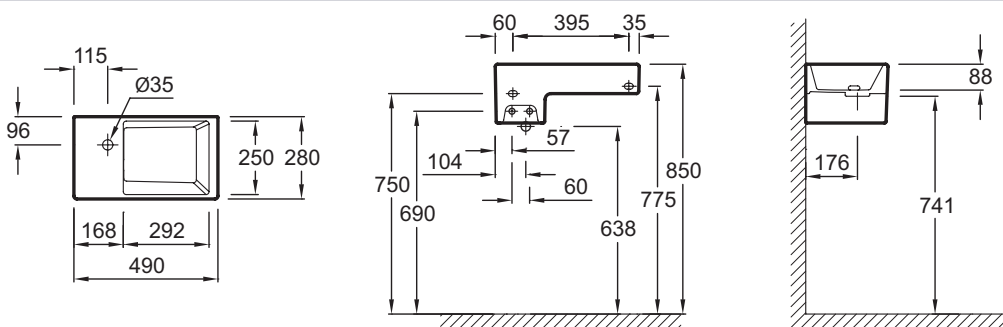

Общая информация

*В зависимости от конфигурации компьютера или настроек принтера, технических факторов и характеристик, цвета, которые Вы видите могут не полностью соответствовать настоящим цветам и являются схематическими.