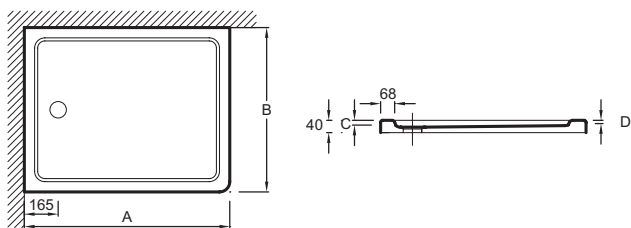

Технический чертёж

Mm	A	B	C	D	
E62441	800	800	25	16	9
E62442	900	900	25	14	9
E62484	1000	700	25	12	9
E62447	1000	800	25	12	9
E62462	1000	1000	25	12	9
E62450	1200	800	25	9	11
E62451	1200	900	25	9	11
E62448	1100	800	25	12	11
E62485	1200	700	25	9	11
E62453	1400	800	25	5	13
E62481	1400	900	25	4	13
E62482	1600	900	24	4	13
E62458	1700	760	24	4	13
E62483	1700	900	24	4	13

Спецификация продукта: Прямоугольный душевой поддон Flight, 120 x 80 см, антискользящее покрытие. E62450-F. Коллекция: FLIGHT. РАЗМЕРЫ (СМ): 126 x 86 x 12,50 см. МАТЕРИАЛ: Flight (композит+акрил). ФОРМА: Прямоугольные. РИСУНОК ПОВЕРХНОСТИ: Антискользящая. АНТИСКОЛЬЗЯЩЕЕ ПОКРЫТИЕ: Класс C/ PN 24. Без сифона, диаметр 90 мм. Гарантия 10 лет. В качестве опции: набор для увеличения высоты (высота 10 см), герметичная прокладка по периметру, антискользящее покрытие (класс C, в соответствии со стандартом DIN 51097).

*В зависимости от конфигурации компьютера или настроек принтера, технических факторов и характеристик, цвета, которые Вы видите могут не полностью соответствовать настоящим цветам и являются схематическими.