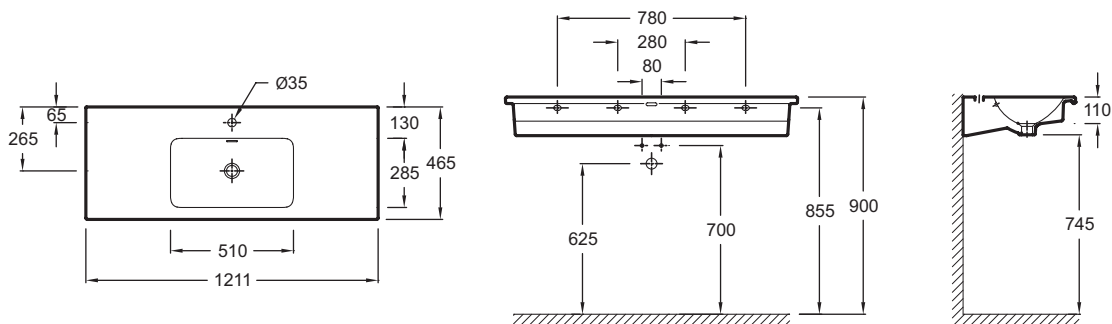

EXAB112

Коллекция: VOX

Отделка\*:

00 - Белый

Общие характеристики:

Преимущества для конечного пользователя

- Дизайн: Изящная подвесная раковина-столешница, для установки на мебель
- Функциональность: Широкие полочки, большая и глубокая раковина с мягкими краями без острых углов для легкой очистки

Технические характеристики

- РАЗМЕРЫ (СМ): 120 x 46 см
- МАТЕРИАЛ: Керамика
- РАЗМЕТКА СВЕРЛЕНИЯ ОТВЕРСТИЯ ДЛЯ СМЕСИТЕЛЯ: 1 отверстие для смесителя
- УСТАНОВКА: Стандартные
- ОТВЕРСТИЕ ПЕРЕЛИВА: С отверстием перелива
- ПРОДУКТ В КОМПЛЕКТЕ: (смеситель заказывается отдельно)
- РЕКОМЕНДОВАННЫЙ СМЕСИТЕЛЬ: 0
- ВЕС: 30 кг
- ТИП УСТАНОВКИ: Подвесные
- ОТВЕРСТИЯ ДЛЯ СВЕРЛЕНИЯ: С 1 отверстием для смесителя
- ГЛАДКАЯ / НЕГЛАДКАЯ НИЖНЯЯ ПОВЕРХНОСТЬ: Стандарт, для установки без мебели
- КОЛИЧЕСТВО РАКОВИН В СТОЛЕШНИЦЕ: Стандартные
- РЕКОМЕНДОВАННЫЙ СИФОН: 0

Общая информация

Спецификация продукта: Подвесная раковина-столешница 120 x 46 см. EXAB112. Коллекция: VOX. РАЗМЕРЫ (СМ): 120 x 46 см. ВЕС: 30 кг. МАТЕРИАЛ: Керамика. ТИП УСТАНОВКИ: Подвесные. РАЗМЕТКА СВЕРЛЕНИЯ ОТВЕРСТИЯ ДЛЯ СМЕСИТЕЛЯ: 1 отверстие для смесителя. ОТВЕРСТИЯ ДЛЯ СВЕРЛЕНИЯ: С 1 отверстием для смесителя. УСТАНОВКА: Стандартные. ГЛАДКАЯ / НЕГЛАДКАЯ НИЖНЯЯ ПОВЕРХНОСТЬ: Стандарт, для установки без мебели. ОТВЕРСТИЕ ПЕРЕЛИВА: С отверстием перелива. КОЛИЧЕСТВО РАКОВИН В СТОЛЕШНИЦЕ: Стандартные. ПРОДУКТ В КОМПЛЕКТЕ: (смеситель заказывается отдельно). РЕКОМЕНДОВАННЫЙ СИФОН: 0. РЕКОМЕНДОВАННЫЙ СМЕСИТЕЛЬ: 0.