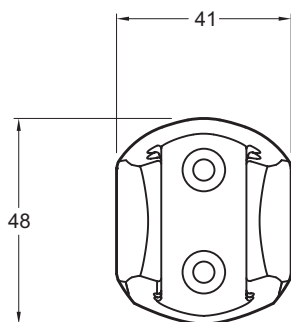

E75075

Коллекция: ОБЩАЯ КАТЕГОРИЯ

Отделки*:

CP - Хром

Технические характеристики

- ВЕС: 0,1 кг
- НАЛИЧИЕ СМЕСИТЕЛЯ: 0
- КЛАССИФИКАЦИЯ: 0
- ПЕРЕКЛЮЧАТЕЛЬ: 0
- Трехпозиционный
- АКСЕССУАРЫ: Держатель для душа
- ОДНОРЫЧАЖНЫЙ СМЕСИТЕЛЬ: 0
- ФОРМА ВЕРХНЕГО ДУША: 0
- ТИП ШЛАНГА: 0

Общая информация

Спецификация продукта: Держатель настенный ABS трехпозиционный. E75075. Коллекция: ОБЩАЯ КАТЕГОРИЯ. ВЕС: 0,1 кг. АКСЕССУАРЫ: Держатель для душа. НАЛИЧИЕ СМЕСИТЕЛЯ: 0. ОДНОРЫЧАЖНЫЙ СМЕСИТЕЛЬ: 0. КЛАССИФИКАЦИЯ: 0. ФОРМА ВЕРХНЕГО ДУША: 0. ПЕРЕКЛЮЧАТЕЛЬ: 0. ТИП ШЛАНГА: 0. Трехпозиционный.