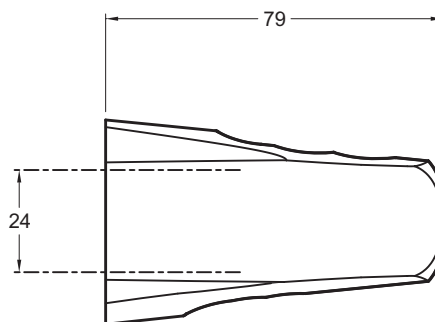

E75075

Коллекция: ОБЩАЯ КАТЕГОРИЯ

Отделки*:

CP - Хром

Технические характеристики

- ВЕС: 0,1 кг
- НАЛИЧИЕ СМЕСИТЕЛЯ: 0
- КЛАССИФИКАЦИЯ: 0
- ПЕРЕКЛЮЧАТЕЛЬ: 0
- Трехпозиционный
- АКСЕССУАРЫ: Держатель для душа
- ОДНОРЫЧАЖНЫЙ СМЕСИТЕЛЬ: 0
- ФОРМА ВЕРХНЕГО ДУША: 0
- ТИП ШЛАНГА: 0

Общая информация

Спецификация продукта: Держатель настенный ABS трехпозиционный. E75075. Коллекция: ОБЩАЯ КАТЕГОРИЯ. ВЕС: 0,1 кг. АКСЕССУАРЫ: Держатель для душа. НАЛИЧИЕ СМЕСИТЕЛЯ: 0. ОДНОРЫЧАЖНЫЙ СМЕСИТЕЛЬ: 0. КЛАССИФИКАЦИЯ: 0. ФОРМА ВЕРХНЕГО ДУША: 0. ПЕРЕКЛЮЧАТЕЛЬ: 0. ТИП ШЛАНГА: 0. Трехпозиционный.