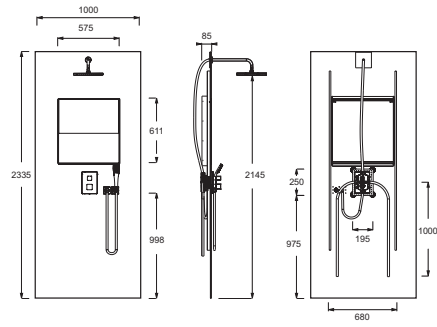

Технические характеристики

- РАЗМЕРЫ (СМ): 233,50 x 100 x 9 см
- ТИП УСТАНОВКИ: Крепление к стене
- ПРОДУКТ В КОМПЛЕКТЕ: Смеситель в комплекте
- ПОДСВЕТКА: Без подсветки
- ОДНОРЫЧАЖНЫЙ СМЕСИТЕЛЬ: Встроенный термостатический однорычажный смеситель с ограничителем на 38°
- РАСХОД ВОДЫ ВЕРХНЕГО ДУША: 10 л/мин с ограничителем расхода
- ГИБКИЙ ШЛАНГ: Гибкий, нескручивающийся
- Круглый верхний душ диаметром 250 мм, широкое покрытие, расход воды 10 л/мин
- Гибкий нескручивающийся шланг 1,60 м
- Возможный расход воды 26 л/мин
- Настенный держатель для душа
- Декоративная панель на стену для душевой зоны Panolux

Преимущества при монтаже

- Благодаря удобству сборки продукт устанавливается в короткие сроки
- Сет собран на заводе, поэтому необходимо только подсоединить к сантехническим коммуникациям
- Возможна установка в нишу на душевой поддон (как встраиваемый, так и напольный), а также установка на плитку
- Прекрасно подходит для обновления интерьера: позволяет скрыть старую отделку
- ВЕС: 150 кг
- ТИП ДУШЕВОГО ОГРАЖДЕНИЯ: 0
- ФОРМА СМЕСИТЕЛЯ: Круглый
- ОБРЕЗКА ПОД РАЗМЕР: Да (мин ширина: 79 см/мин высота: 218,5 см)
- ТИП СИСТЕМЫ: С системой Modulo
- РАСХОД ВОДЫ РУЧНОГО ДУША: 10 л/мин с ограничителем расхода
- ВМЕСТИМОСТЬ НИШИ ДЛЯ ХРАНЕНИЯ: Двадцать флаконов
- Двухрежимный ручной душ, антиизвестковое покрытие, расход воды 10 л/мин
- Термостатический смеситель на 2 выхода с переключателем на ручке
- Предохранительный упор на 38°C. Максимальная температура 50°C
- Универсальная встраиваемая система Modulo
- Хромированные алюминиевые профили

Общая информация

En niche	X mm	
	Mini	Maxi
E80302		
E803021	790	1000
E80303		
E803031		