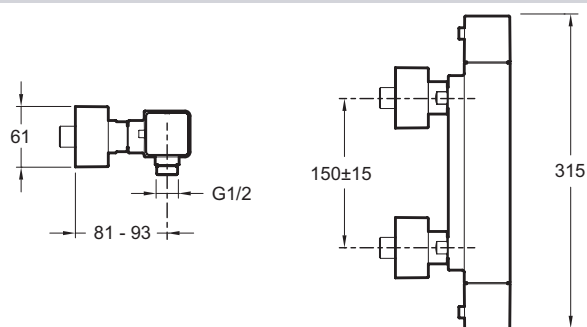

Коллекция: STRAYT

Отделка*:

CP - Хром

Общие характеристики:

Технические характеристики

- Вес: 3 кг

Общая информация

Спецификация продукта: . E9096. Коллекция: STRAYT. Вес: 3 кг.