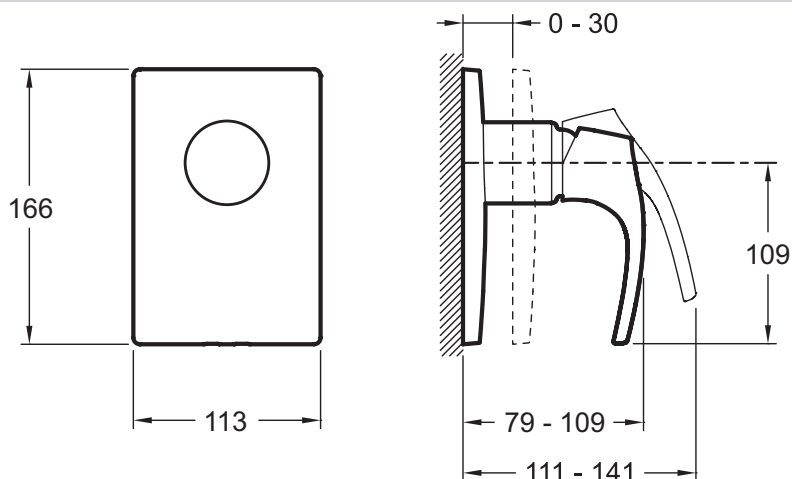

E98712

Коллекция: SYMBOL

Отделки*:

CP - Хром

Технические характеристики

- Размеры (см): х х см
- Вес: 2 кг
- Комплект для установки Modulo 98699D

Продукты для комплектации

- 98699D: Универсальная система скрытого монтажа

Технический чертеж

Спецификация продукта: Встраиваемый смеситель на 1 выход, лицевая панель Symbol. E98712. Коллекция: SYMBOL. Размеры (см): х х см. Вес: 2 кг. Комплект для установки Modulo 98699D.