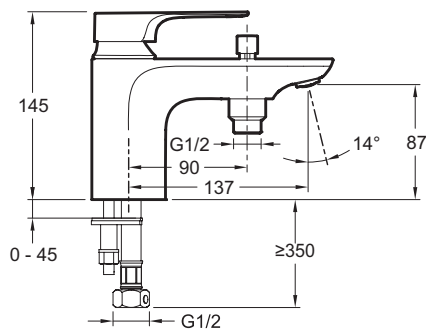

E72321

Коллекция: ALEO+

Отделки*:

CP - Хром

Технические характеристики

- ВЕС: 1,8 кг
- РАСХОД ВОДЫ: 26 л/мин
- РАССТОЯНИЕ МЕЖДУ ЦЕНТРОМ ИЗЛИВА И ЦЕНТРАЛЬНОЙ ОСЬЮ КОРПУСА: 137 мм
- СЛИВ: 0
- ОДНОРЫЧАЖНЫЙ СМЕСИТЕЛЬ: МЕХАНИКА
- ГАРАНТИЯ НА ОТДЕЛКУ: 10 лет
- ТИП УСТАНОВКИ: 1 отверстие
- ВЫСОТА ПОД ИЗЛИВОМ: 145 мм
- МЕХАНИЗМ: Керамический картридж
- МОДЕЛЬ СМЕСИТЕЛЯ ДЛЯ КУХНИ: Механика
- УСТАНОВКА: 1 отверстие

Технический чертёж

Спецификация продукта: Моноблочный однорычажный смеситель для ванны/душа. E72321. Коллекция: ALEO+. ВЕС: 1,8 кг. ТИП УСТАНОВКИ: 1 отверстие. РАСХОД ВОДЫ: 26 л/мин. ВЫСОТА ПОД ИЗЛИВОМ: 145 мм. РАССТОЯНИЕ МЕЖДУ ЦЕНТРОМ ИЗЛИВА И ЦЕНТРАЛЬНОЙ ОСЬЮ КОРПУСА: 137 мм. МЕХАНИЗМ: Керамический картридж. СЛИВ: 0. МОДЕЛЬ СМЕСИТЕЛЯ ДЛЯ КУХНИ: Механика. ОДНОРЫЧАЖНЫЙ СМЕСИТЕЛЬ: МЕХАНИКА. УСТАНОВКА: 1 отверстие. ГАРАНТИЯ НА ОТДЕЛКУ: 10 лет.