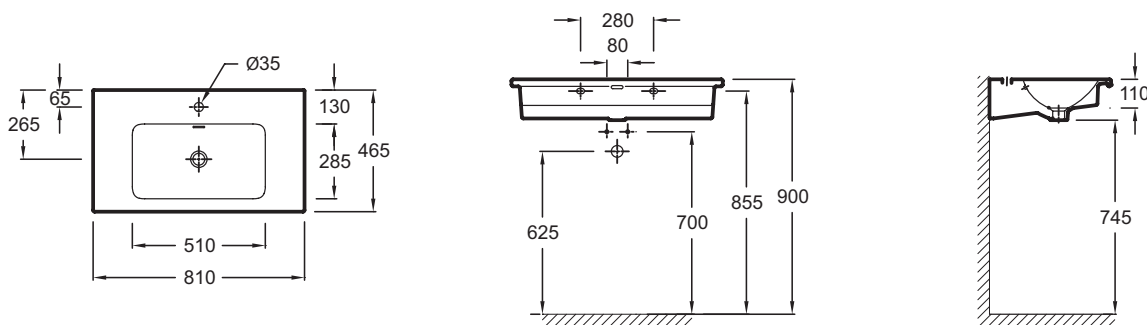

EXAE112

Коллекция: VOX

Отделка*:

00 - Белый

Общие характеристики:

Преимущества для конечного пользователя

- Дизайн: Изящная подвесная раковина-столешница, для установки на мебель
- Функциональность: Широкие полочки, большая и глубокая раковина с мягкими краями без острых углов для легкой очистки

Технические характеристики

- Размеры (см): 80 x 46 см
- Вес: 20 кг
- Разметка сверления отверстия для смесителя: С 1 отверстием для смесителя

Общая информация

Спецификация продукта: Подвесная раковина-столешница 80 x 46 см. EXAE112. Коллекция: VOX. Размеры (см): 80 x 46 см. Вес: 20 кг. Разметка сверления отверстия для смесителя: С 1 отверстием для смесителя.