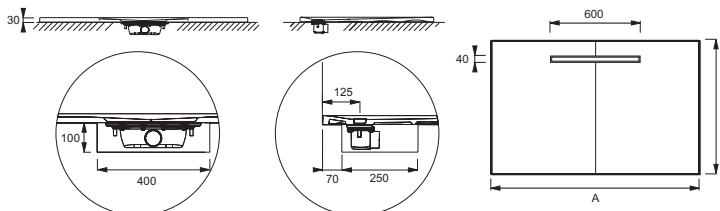

E62632

Коллекция: SURFACE

Отделки*:

SS2 - Белый Гипс

Общие характеристики:

Технические характеристики

- РАЗМЕРЫ (CM): 160 x 90 x 3 см
- ФОРМА: Прямоугольные
- МАТЕРИАЛ: Neoquartz
- АНТИСКОЛЬЗЯЩЕЕ ПОКРЫТИЕ: Класс C/ PN 24

Технический чертёж

Mm	A	B
E62629	1400 ^{±0.5}	800 ^{±0.5}
E62630	1400 ^{±0.5}	900 ^{±0.5}
E62631	1600 ^{±0.5}	800 ^{±0.5}
E62632	1600 ^{±0.5}	900 ^{±0.5}
E62633	1700 ^{±0.5}	800 ^{±0.5}
E62634	1700 ^{±0.5}	900 ^{±0.5}
E62635	1800 ^{±0.5}	800 ^{±0.5}

Спецификация продукта: Прямоугольный душевой поддон из Неокварца, 160 x 90 см. E62632. Коллекция: SURFACE. РАЗМЕРЫ (CM): 160 x 90 x 3 см. МАТЕРИАЛ: Neoquartz. ФОРМА: Прямоугольные. АНТИСКОЛЬЗЯЩЕЕ ПОКРЫТИЕ: Класс C/ PN 24.