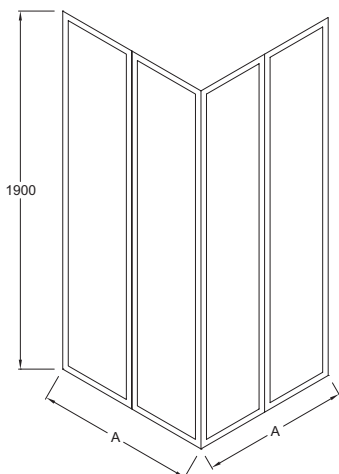

E14A80

Коллекция: SERENITY

Отделка*:

GA - Серый
Блестящий

Общие характеристики:

Преимущества для конечного пользователя

- Комфорт: съемная дверь для более легкого ухода в труднодоступных местах

Преимущества при монтаже

- Простая установка: заводская предустановка комплектующих для упрощения монтажа
- Роллеры, регулируемые по высоте до 5 мм
- Простая установка: реверсивная (справа или слева)

Технические характеристики

- РАЗМЕРЫ (СМ): 190 x 80 см
- МИН/МАКС ШИРИНА ДЛЯ УСТАНОВКИ В НИШУ: 75,8 - 78,3 см
- ТОЛЩИНА СТЕКЛА В ММ: 6
- УСТАНОВКА: Закрытое пространство

- ТИП УСТАНОВКИ: Угловые
- ПРОЕМ: 44.7
- ТИП ДУШЕВОГО ОГРАЖДЕНИЯ: Раздвижные
- 2 раздвижные реверсивные дверцы (угловой вход)

Технический чертёж

	E14A80	E14A90
Mm	800x800	900x900
Amini/maxi	758-783	858-883
C	447	518

Спецификация продукта: Угловое душевое ограждение 80 см. E14A80. Коллекция: SERENITY. РАЗМЕРЫ (СМ): 190 x 80 см. ТИП УСТАНОВКИ: Угловые. МИН/МАКС ШИРИНА ДЛЯ УСТАНОВКИ В НИШУ: 75,8 - 78,3 см. ПРОЕМ: 44.7. ТОЛЩИНА СТЕКЛА В ММ: 6. ТИП ДУШЕВОГО ОГРАЖДЕНИЯ: Раздвижные. УСТАНОВКА: Закрытое пространство. 2 раздвижные реверсивные дверцы (угловой вход).