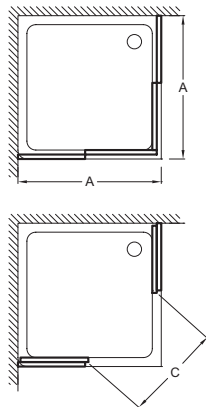

- Простая установка: заводская предустановка комплектующих для упрощения монтажа
- Роллеры, регулируемые по высоте до 5 мм
- Простая установка: реверсивная (справа или слева)

Технические характеристики

- РАЗМЕРЫ (СМ): 190 x 80 см
- МИН/МАКС ШИРИНА ДЛЯ УСТАНОВКИ В НИШУ: 75,8 - 78,3 см
- ТОЛЩИНА СТЕКЛА В ММ: 6
- УСТАНОВКА: Закрытое пространство

- ТИП УСТАНОВКИ: Угловые
- ПРОЕМ: 44.7
- ТИП ДУШЕВОГО ОГРАЖДЕНИЯ: Раздвижные
- 2 раздвижные реверсивные дверцы (угловой вход)

Технический чертёж

	E14A80	E14A90
Mm	800x800	900x900
Amini/maxi	758-783	858-883
C	447	518

Спецификация продукта: Угловое душевое ограждение 80 см. E14A80. Коллекция: SERENITY. РАЗМЕРЫ (СМ): 190 x 80 см. ТИП УСТАНОВКИ: Угловые. МИН/МАКС ШИРИНА ДЛЯ УСТАНОВКИ В НИШУ: 75,8 - 78,3 см. ПРОЕМ: 44.7. ТОЛЩИНА СТЕКЛА В ММ: 6. ТИП ДУШЕВОГО ОГРАЖДЕНИЯ: Раздвижные. УСТАНОВКА: Закрытое пространство. 2 раздвижные реверсивные дверцы (угловой вход).