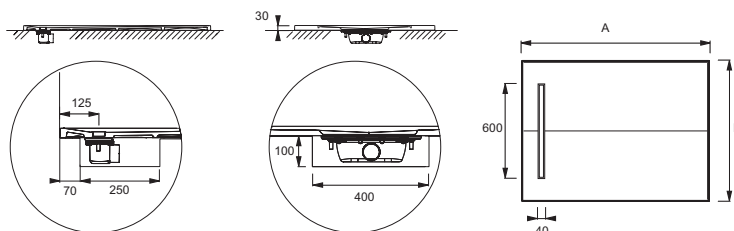

E62627

Коллекция: SURFACE

Отделки*:

SS2 - Белый Гипс

Общие характеристики:

Технические характеристики

- РАЗМЕРЫ (CM): 120 x 80 x 3 см
- МАТЕРИАЛ: Neoquartz
- ФОРМА: Прямоугольные
- АНТИСКОЛЬЗЯЩЕЕ ПОКРЫТИЕ: Класс C/ PN 24

Технический чертёж

Mm	A	B
E62624	900 ^{±0.5}	900 ^{±0.5}
E62625	1000 ^{±0.5}	800 ^{±0.5}
E62626	1000 ^{±0.5}	900 ^{±0.5}
E62627	1200 ^{±0.5}	800 ^{±0.5}
E62628	1200 ^{±0.5}	900 ^{±0.5}

Спецификация продукта: Прямоугольный душевой поддон из Неокварца, 120 x 80 см. E62627. Коллекция: SURFACE. РАЗМЕРЫ (CM): 120 x 80 x 3 см. МАТЕРИАЛ: Neoquartz. ФОРМА: Прямоугольные. АНТИСКОЛЬЗЯЩЕЕ ПОКРЫТИЕ: Класс C/ PN 24.