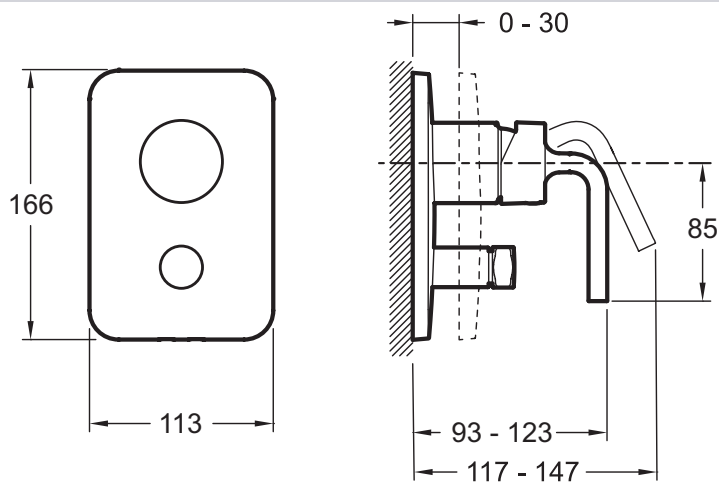

Технические характеристики

- Размеры (см): x x см
- Комплектующие: встраиваемый смеситель, заглушки и ручка

- Вес: 2,5 кг
- Подключение: Подключение к двум выпускным отверстиям (например: верхний душ, ручной душ, излив для ванны)

Продукты для комплектации

- 98699D: Универсальная система скрытого монтажа

Технический чертёж

Спецификация продукта: Встраиваемый смеситель с переключателем на 2 выхода, лицевая панель Purist. E98721. Коллекция: PURIST. Размеры (см): x x см. Вес: 2,5 кг. Комплектующие: встраиваемый смеситель, заглушки и ручка. Подключение: Подключение к двум выпускным отверстиям (например: верхний душ, ручной душ, излив для ванны).