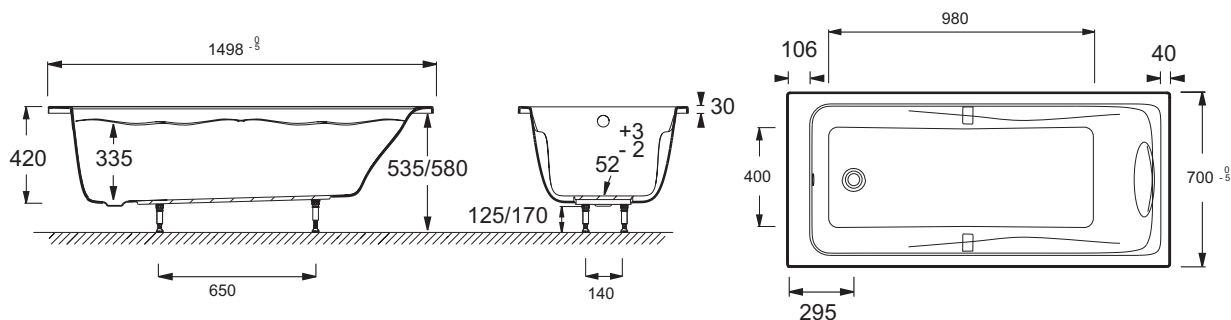

Технические характеристики

- РАЗМЕРЫ (СМ): 150 x 70 x 42 см
- МАТЕРИАЛ: Акрил
- ОБЪЕМ: 185/115
- ВЫСОТА НОЖЕК: 118/163
- НОЖКИ: Не в комплекте
- СЛИВ: Не в комплекте
- ВЕС: 15,5 кг
- ТИП УСТАНОВКИ: Встраиваемые
- ФОРМА: Прямоугольные
- ДИАМЕТР СЛИВА: 5.2 см
- СТУПЕНЬКА: Не в комплекте
- Дополнительная опция: Автоматический слив-перелив (1м) E70174, экран на прямоугольную ванну E4932

Продукты для комплектации

- E70174

Связанные продукты

- E6120RU: Боковая панель 70 см
- SF6060RU: Каркас
- E060RU: Фронтальная панель

Общая информация

Спецификация продукта: Ванна 150 x 70 см. E6060RU. Коллекция: ODEON UP. РАЗМЕРЫ (СМ): 150 x 70 x 42 см. ВЕС: 15,5 кг. МАТЕРИАЛ: Акрил. ТИП УСТАНОВКИ: Встраиваемые. ОБЪЕМ: 185/115. ФОРМА: Прямоугольные. ВЫСОТА НОЖЕК: 118/163. ДИАМЕТР СЛИВА: 5.2 см. НОЖКИ: Не в комплекте. СТУПЕНЬКА: Не в комплекте. СЛИВ: Не в комплекте. Дополнительная опция: Автоматический слив-перелив (1м) E70174, экран на прямоугольную ванну E4932.