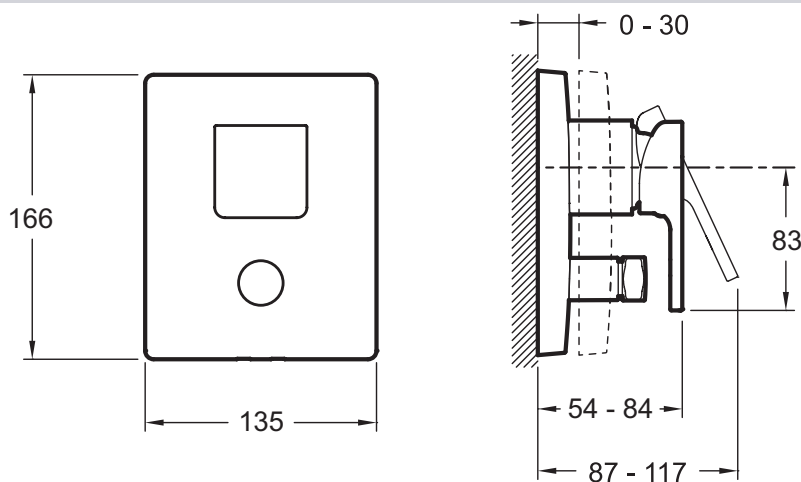

Технические характеристики

- РАЗМЕРЫ (СМ): 5,40 x 13,50 x 16,60 см
- ТИП УСТАНОВКИ: Встраиваемые
- НАЛИЧИЕ СМЕСИТЕЛЯ: 0
- КЛАССИФИКАЦИЯ: 0
- ПЕРЕКЛЮЧАТЕЛЬ: Встраиваемый
- Комплектующие: встраиваемый смеситель, заглушки и ручка

Преимущества при монтаже

- Быстрая установка: Крепежные винты предварительно смонтированы к корпусу картриджа
- Удобное обслуживание: легкий доступ к встроенному корпусу (термостатический картридж, обратные клапаны и т.д.)
- ВЕС: 2,9 кг
- АКСЕССУАРЫ: 0
- ОДНОРЫЧАЖНЫЙ СМЕСИТЕЛЬ: 0
- ФОРМА ВЕРХНЕГО ДУША: 0
- ТИП ШЛАНГА: 0
- Подключение: Подключение к двум выпускным отверстиям (например: верхний душ, ручной душ, излив для ванны)

Продукты для комплектации

- C87C150R: Душевое ограждение с раздвижной дверью, правостороннее

Технический чертеж

Спецификация продукта: Встраиваемый смеситель с переключателем на 2 выхода, лицевая панель Strayt. E98633. Коллекция: STRAYT. РАЗМЕРЫ (СМ): 5,40 x 13,50 x 16,60 см. ВЕС: 2,9 кг. ТИП УСТАНОВКИ: Встраиваемые. АКСЕССУАРЫ: 0. НАЛИЧИЕ СМЕСИТЕЛЯ: 0. ОДНОРЫЧАЖНЫЙ СМЕСИТЕЛЬ: 0. КЛАССИФИКАЦИЯ: 0. ФОРМА ВЕРХНЕГО ДУША: 0. ПЕРЕКЛЮЧАТЕЛЬ: Встраиваемый. ТИП ШЛАНГА: 0. Комплектующие: встраиваемый смеситель, заглушки и ручка. Подключение: Подключение к двум выпускным отверстиям (например: верхний душ, ручной душ, излив для ванны).