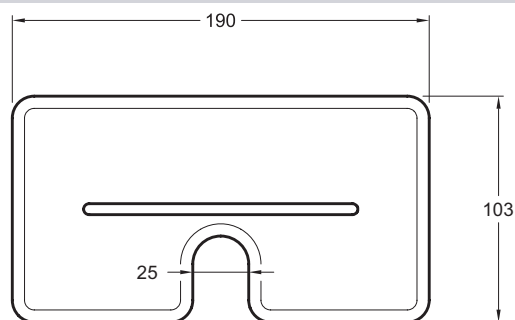

E24316

Коллекция: METRO

Отделки*:

NF - Без отделки

Преимущества для конечного пользователя

- Удобство использования: противоскользящее покрытие

Общая информация

Спецификация продукта: Аксессуары для смесителей. E24316. Коллекция: METRO.