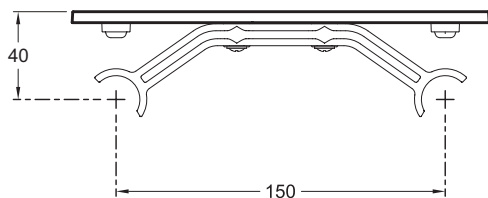

E24316

Коллекция: METRO

Отделки*:

NF - Без отделки

Преимущества для конечного пользователя

- Удобство использования: противоскользящее покрытие

Общая информация

Спецификация продукта: Аксессуары для смесителей. E24316. Коллекция: METRO.