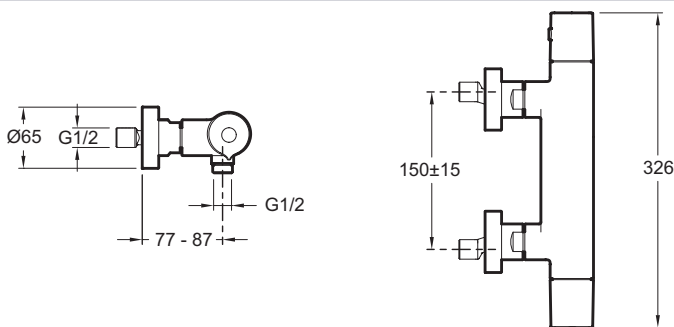

E97384

Коллекция: AVID

Отделки*:

CP - Хром

Общие характеристики:

Преимущества для конечного пользователя

- ЭКОНОМИЯ ВОДЫ: Ограничитель напора воды
- МЕХАНИЗМ : Гарантия 5 лет

Технические характеристики

- ВЕС: 3,5 кг
- НОРМЫ И ПРАВИЛА: ACS : 14 ACC LY 587
- ПОДКЛЮЧЕНИЕ: С настенными крепежами и кольцами
- РАЗМЕТКА ОТВЕРСТИЙ: 150 ± 15
- СЛИВ: 0
- УСТАНОВКА: 2 отверстия
- ГАРАНТИЯ НА МЕХАНИЗМ: 5 лет
- Обратный клапан на выходе для душа
- ТИП УСТАНОВКИ: Крепление к стене
- РАСХОД ВОДЫ: 13 л/мин
- МЕХАНИЗМ: Термостатический картридж
- ЭКОНОМИЧНОЕ ПОТРЕБЛЕНИЕ: ECO D'EAU
- ОДНОРЫЧАЖНЫЙ СМЕСИТЕЛЬ: ТЕРМОСТАТИЧЕСКИЙ ОДНОРЫЧАЖНЫЙ СМЕСИТЕЛЬ
- ПРЕДОХРАНИТЕЛЬНЫЙ УПОР: 40°C
- ГАРАНТИЯ НА ОТДЕЛКУ: 10 лет на покрытие "Хром" и 25 лет на покрытие "Полированный никель"

Технический чертёж

Спецификация продукта: Смеситель для душа. E97384. Коллекция: AVID. ВЕС: 3,5 кг. ТИП УСТАНОВКИ: Крепление к стене. НОРМЫ И ПРАВИЛА: ACS : 14 ACC LY 587. РАСХОД ВОДЫ: 13 л/мин. ПОДКЛЮЧЕНИЕ: С настенными крепежами и кольцами. МЕХАНИЗМ: Термостатический картридж. РАЗМЕТКА ОТВЕРСТИЙ: 150 ± 15. ЭКОНОМИЧНОЕ ПОТРЕБЛЕНИЕ: ECO D'EAU. СЛИВ: 0. ОДНОРЫЧАЖНЫЙ СМЕСИТЕЛЬ: ТЕРМОСТАТИЧЕСКИЙ ОДНОРЫЧАЖНЫЙ СМЕСИТЕЛЬ. УСТАНОВКА: 2 отверстия. ПРЕДОХРАНИТЕЛЬНЫЙ УПОР: 40°C. ГАРАНТИЯ НА МЕХАНИЗМ: 5 лет. ГАРАНТИЯ НА ОТДЕЛКУ: 10 лет на покрытие "Хром" и 25 лет на покрытие "Полированный никель". Обратный клапан на выходе для душа.