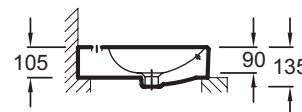

EVA112

Коллекция: VOX

Отделка*:

00 - Белый

Общие характеристики:

Преимущества для конечного пользователя

- Широкий выбор: 6 размеров, с/без отверстия для смесителя, с/без переливного отверстия, 1 или 2 размеченных отверстия
- Быстрый уход: Глазурованная с 3-х сторон, мягкие края без острых углов
- Эстетическая: Переливное прямоугольное отверстие в передней части, с заглушкой, высота бортика уменьшена до 10.5 см

Преимущества при монтаже

- Аккуратная установка: Гладкая нижняя поверхность. Глубина чаши не превышает общей высоты раковины, без переливного отверстия и отверстия для смесителя

Технические характеристики

- Размеры (см): 120 x 45 см
- Вес: 26 кг
- Разметка сверления отверстия для смесителя: С 1 отверстием для смесителя
- В комплекте: заглушка для переливного отверстия

Общая информация

Спецификация продукта: Накладная раковина 120 x 45 см, 1 отверстием для смесителя. EVA112. Коллекция: VOX. Размеры (см): 120 x 45 см. Вес: 26 кг. Разметка сверления отверстия для смесителя: С 1 отверстием для смесителя. В комплекте: заглушка для переливного отверстия.