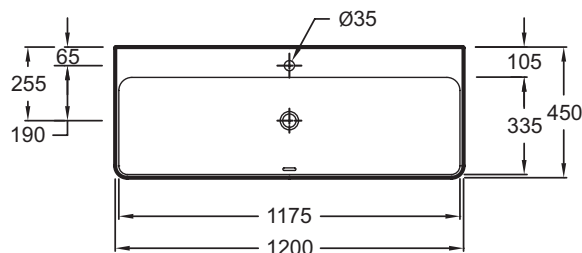

EVA112

Коллекция: VOX

Отделка*:

00 - Белый

Общие характеристики:

Преимущества для конечного пользователя

- Широкий выбор: 6 размеров, с/без отверстия для смесителя, с/без переливного отверстия, 1 или 2 размеченных отверстия
- Быстрый уход: Глазурованная с 3-х сторон, мягкие края без острых углов
- Эстетическая: Переливное прямоугольное отверстие в передней части, с заглушкой, высота бортика уменьшена до 10.5 см

Преимущества при монтаже

- Аккуратная установка: Гладкая нижняя поверхность. Глубина чаши не превышает общей высоты раковины, без переливного отверстия и отверстия для смесителя

Технические характеристики

- Размеры (см): 120 x 45 см
- Вес: 26 кг
- Разметка сверления отверстия для смесителя: С 1 отверстием для смесителя
- В комплекте: заглушка для переливного отверстия

Общая информация

Спецификация продукта: Накладная раковина 120 x 45 см, 1 отверстием для смесителя. EVA112. Коллекция: VOX. Размеры (см): 120 x 45 см. Вес: 26 кг. Разметка сверления отверстия для смесителя: С 1 отверстием для смесителя. В комплекте: заглушка для переливного отверстия.