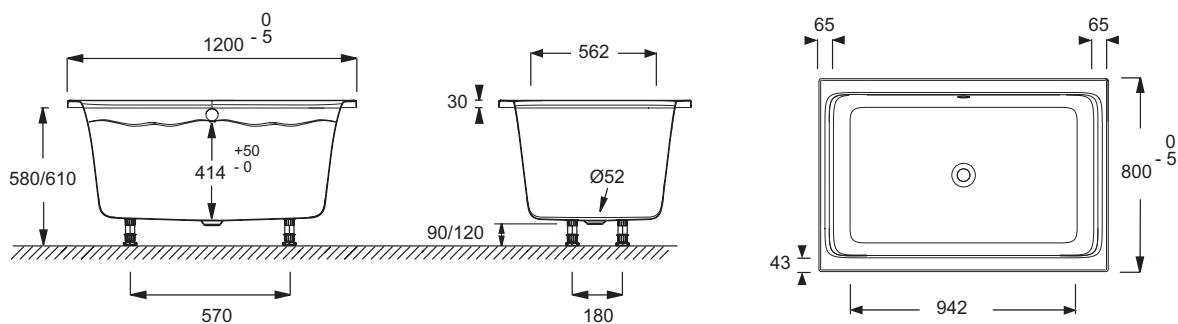

Коллекция: CAPSULE

Отделка*:

00 - Белый

Общие характеристики:

Преимущества для конечного пользователя

- Компактное решение для удобства принятия ванны/душа
- Дополнительные панели, позволяющие создать закрытое душевое пространство
- Глубокая ванна для полного погружения
- Модель 140 x 90 см для двоих

Преимущества при монтаже

- Мгновенная регулировка высоты, благодаря системе быстрой установки ножек

Технические характеристики

- РАЗМЕРЫ (СМ): 120 x 80 x 52 см
- ВЫСОТА НОЖЕК: 90-120 мм
- НОЖКИ: В комплекте
- СЛИВ: Не в комплекте

- ТИП УСТАНОВКИ: Встраиваемые
- ДОПОЛНИТЕЛЬНАЯ ИНФОРМАЦИЯ: Установка к стене
- СТУПЕНЬКА: Не в комплекте

Продукты для комплектации

- E6D134, 6D134

Связанные продукты

- E6D134, 6D134

Общая информация

Спецификация продукта: Компактная ванна-душ 120 x 80 см. E6D122. Коллекция: CAPSULE. РАЗМЕРЫ (СМ): 120 x 80 x 52 см. ТИП УСТАНОВКИ: Встраиваемые. ВЫСОТА НОЖЕК: 90-120 мм. ДОПОЛНИТЕЛЬНАЯ ИНФОРМАЦИЯ: Установка к стене. НОЖКИ: В комплекте. СТУПЕНЬКА: Не в комплекте. СЛИВ: Не в комплекте.