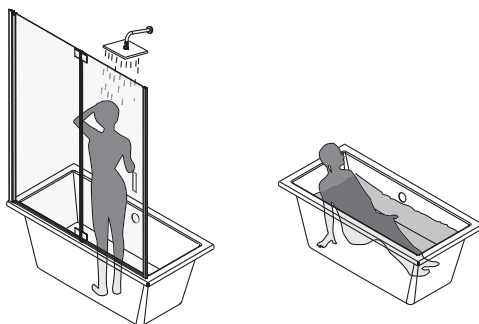

Коллекция: CAPSULE

Отделка*:

00 - Белый

Общие характеристики:

Преимущества для конечного пользователя

- Компактное решение для удобства принятия ванны/душа
- Дополнительные панели, позволяющие создать закрытое душевое пространство
- Глубокая ванна для полного погружения
- Модель 140 x 90 см для двоих

Преимущества при монтаже

- Мгновенная регулировка высоты, благодаря системе быстрой установки ножек

Технические характеристики

- РАЗМЕРЫ (СМ): 120 x 80 x 52 см
- ВЫСОТА НОЖЕК: 90-120 мм
- НОЖКИ: В комплекте
- СЛИВ: Не в комплекте

- ТИП УСТАНОВКИ: Встраиваемые
- ДОПОЛНИТЕЛЬНАЯ ИНФОРМАЦИЯ: Установка к стене
- СТУПЕНЬКА: Не в комплекте

Продукты для комплектации

- E6D134, 6D134

Связанные продукты

- E6D134, 6D134

Общая информация

Спецификация продукта: Компактная ванна-душ 120 x 80 см. E6D122. Коллекция: CAPSULE. РАЗМЕРЫ (СМ): 120 x 80 x 52 см. ТИП УСТАНОВКИ: Встраиваемые. ВЫСОТА НОЖЕК: 90-120 мм. ДОПОЛНИТЕЛЬНАЯ ИНФОРМАЦИЯ: Установка к стене. НОЖКИ: В комплекте. СТУПЕНЬКА: Не в комплекте. СЛИВ: Не в комплекте.