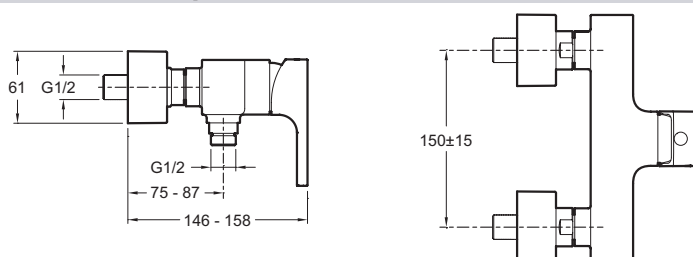

E45371

Коллекция: STRAYT

Отделки*:

CP - Хром

Общие характеристики:

Технические характеристики

• Размеры (см): х х см

• Вес: 3,7 кг

Технический чертеж

Спецификация продукта: Настенный смеситель для душа. E45371. Коллекция: STRAYT. Размеры (см): х х см. Вес: 3,7 кг.