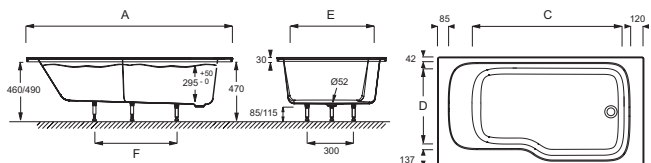

E6D065R

Коллекция: BAIN-DOUCHE MALICE

Отделка*:

00 - Белый

Общие характеристики:

Технические характеристики

- РАЗМЕРЫ (СМ): 170 x 90 см
- МАТЕРИАЛ: Акрил
- ОБЪЕМ: 309/239
- ДИАМЕТР СЛИВА: 5.2 см
- ВЕС: 26,5 кг
- ТИП УСТАНОВКИ: Встраиваемые
- ФОРМА: Прямоугольные
- МОДЕЛЬ: Правосторонняя

Общая информация

Mm	E6D065R	E6D066R
A	1698 ⁺³	1598 ⁺³
B	898 ⁺³	848 ⁺³
C	1260	1157
D	630	580
E	720	670
F	820	720

Спецификация продукта: Ванна 170 x 90 см, правосторонняя. E6D065R. Коллекция: BAIN-DOUCHE MALICE. РАЗМЕРЫ (СМ): 170 x 90 см. ВЕС: 26,5 кг. МАТЕРИАЛ: Акрил. ТИП УСТАНОВКИ: Встраиваемые. ОБЪЕМ: 309/239. ФОРМА: Прямоугольные. ДИАМЕТР СЛИВА: 5.2 см. МОДЕЛЬ: Правосторонняя.