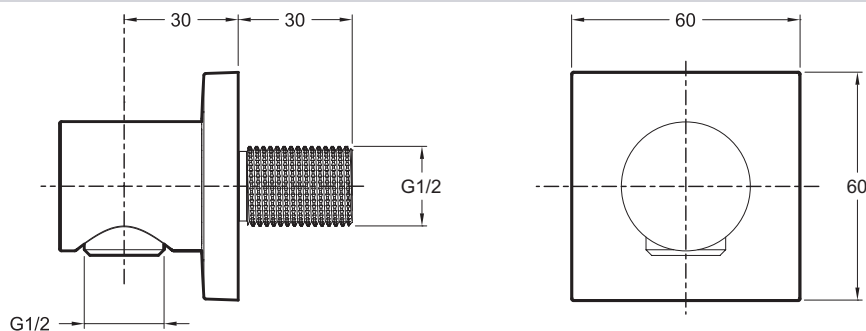

E8467

Коллекция: MODULO

Отделки*:

CP - Хром

Технические характеристики

- РАЗМЕРЫ (СМ): 6 x 6 см
- ТИП УСТАНОВКИ: Крепление к стене
- НАЛИЧИЕ СМЕСИТЕЛЯ: 0
- ДИЗАЙН: КВАДРАТНЫЙ СОВРЕМЕННЫЙ
- ФОРМА ВЕРХНЕГО ДУША: 0
- ПЕРЕКЛЮЧАТЕЛЬ: 0
- С обратным клапаном
- ВЕС: 0,4 кг
- АКСЕССУАРЫ: Коленное соединение
- ОДНОРЫЧАЖНЫЙ СМЕСИТЕЛЬ: 0
- КЛАССИФИКАЦИЯ: 0
- ТИП СИСТЕМЫ: С СИСТЕМОЙ MODULO
- ТИП ШЛАНГА: 0

Связанные продукты

- 8468D: Держатель для ручного душа, квадратный дизайн

Общая информация

Спецификация продукта: Коленное соединение для душевого шланга с обратным клапаном, квадратный дизайн. E8467. Коллекция: MODULO. РАЗМЕРЫ (СМ): 6 x 6 см. ВЕС: 0,4 кг. ТИП УСТАНОВКИ: Крепление к стене. АКСЕССУАРЫ: Коленное соединение. НАЛИЧИЕ СМЕСИТЕЛЯ: 0. ОДНОРЫЧАЖНЫЙ СМЕСИТЕЛЬ: 0. ДИЗАЙН: КВАДРАТНЫЙ СОВРЕМЕННЫЙ. КЛАССИФИКАЦИЯ: 0. ФОРМА ВЕРХНЕГО ДУША: 0. ТИП СИСТЕМЫ: С СИСТЕМОЙ MODULO. ПЕРЕКЛЮЧАТЕЛЬ: 0. ТИП ШЛАНГА: 0. С обратным клапаном.