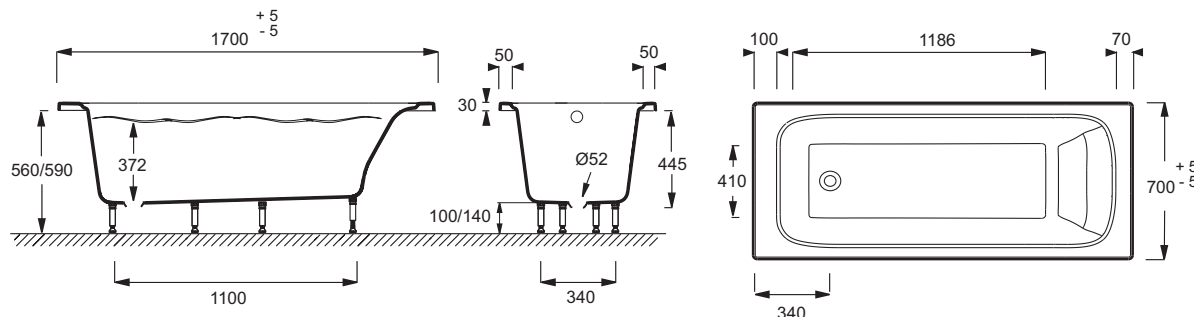

Преимущества при монтаже

- Регулируемые ножки: 115 – 140 мм. Система быстрой установки
- Инновационный материал: Твердый, но легче чем чугун

Технические характеристики

- Размеры (см): 170 x 70 см
- Материал: Flight (композит+акрил)
- Объем: 218/148
- Высота ножек: 115 – 140 мм
- Толщина: 10-12 мм
- Устойчивость: Ванна с 6-ю ножками для дополнительной устойчивости

- Вес: 46 кг
- Тип установки: Встраиваемые
- Форма: Прямоугольные
- Диаметр слива: 5.2 см
- 10-ти летняя гарантия
- Дополнительная опция: Панель и сиденье для ванны с отделкой из массива дуба

Продукты для комплектации

Общая информация

Спецификация продукта: Прямоугольная ванна из материала Flight 170 x 70 см. E6D030RU. Коллекция: ELITE. Размеры (см): 170 x 70 см. Вес: 46 кг. Материал: Flight (композит+акрил). Тип установки: Встраиваемые. Объем: 218/148. Форма: Прямоугольные. Высота ножек: 115 – 140 мм. Диаметр слива: 5.2 см. Толщина: 10-12 мм. 10-ти летняя гарантия. Устойчивость: Ванна с 6-ю ножками для дополнительной устойчивости. Дополнительная опция: Панель и сиденье для ванны с отделкой из массива дуба.