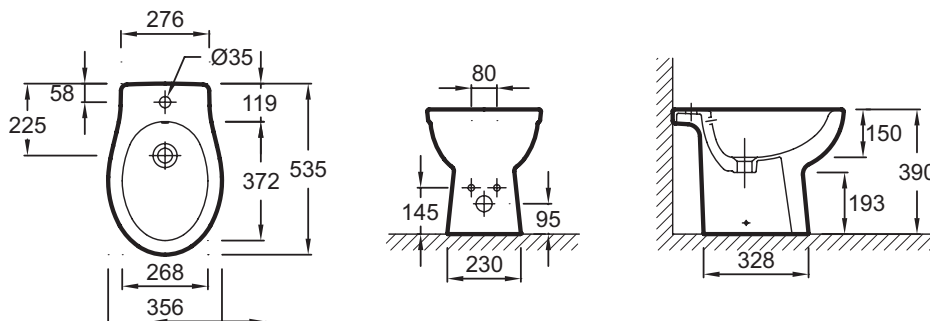

Коллекция: PATIO

Отделки*:

00 - Белый

Технические характеристики

- Размеры (см): 53,50 x 35,60 см
- Материал: Керамика

• Вес: 18,8 кг

Общая информация

Спецификация продукта: Напольное биде. EBB0002. Коллекция: PATIO. Размеры (см): 53,50 x 35,60 см. Вес: 18,8 кг. Материал: Керамика.