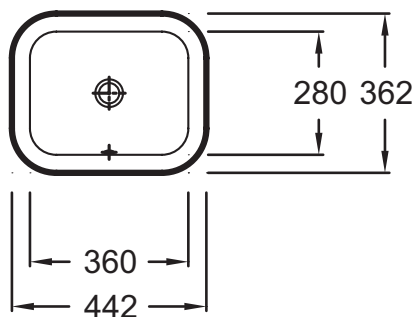

EYD102

Коллекция: VOX

Отделки*:

00 - Белый

Общие характеристики:

Преимущества для конечного пользователя

- Комфорт: глубокая раковина для уменьшения количества брызг
- Быстрый уход: Глазурованная внешняя сторона, мягкие края без острых углов

Преимущества при монтаже

- Аккуратная и точная установка: Основание с гладким ободом

Технические характеристики

- Размеры (см): 44 x 36 см
- Отверстие перелива в передней части
- Вес: 11,1 кг
- Без заглушки для переливного отверстия

Общая информация

Спецификация продукта: Встраиваемая раковина 44,2 x 36,2 см с переливным отверстием. EYD102. Коллекция: VOX. Размеры (см): 44 x 36 см. Вес: 11,1 кг. Отверстие перелива в передней части. Без заглушки для переливного отверстия.