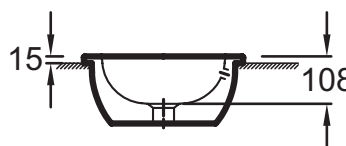

EYD102

Коллекция: VOX

Отделки*:

00 - Белый

Общие характеристики:

Преимущества для конечного пользователя

- Комфорт: глубокая раковина для уменьшения количества брызг
- Быстрый уход: Глазурованная внешняя сторона, мягкие края без острых углов

Преимущества при монтаже

- Аккуратная и точная установка: Основание с гладким ободом

Технические характеристики

- Размеры (см): 44 x 36 см
- Отверстие перелива в передней части
- Вес: 11,1 кг
- Без заглушки для переливного отверстия

Общая информация

Спецификация продукта: Встраиваемая раковина 44,2 x 36,2 см с переливным отверстием. EYD102. Коллекция: VOX. Размеры (см): 44 x 36 см. Вес: 11,1 кг. Отверстие перелива в передней части. Без заглушки для переливного отверстия.