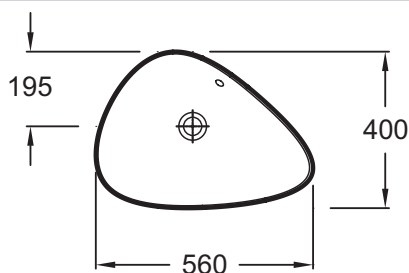

Технические характеристики

• РАЗМЕРЫ (СМ): 56 x 40 см

• МАТЕРИАЛ: Керамика

• РАЗМЕТКА СВЕРЛЕНИЯ ОТВЕРСТИЯ ДЛЯ СМЕСИТЕЛЯ: Без отверстия для смесителя

• УСТАНОВКА: 0

• ОТВЕРСТИЕ ПЕРЕЛИВА: С отверстием перелива

• ПРОДУКТ В КОМПЛЕКТЕ: (смеситель заказывается отдельно)

• РЕКОМЕНДОВАННЫЙ СМЕСИТЕЛЬ: Nouvelle Vague

• ВЕС: 9 кг

• ТИП УСТАНОВКИ: Накладные

• ОТВЕРСТИЯ ДЛЯ СВЕРЛЕНИЯ: С 1 отверстием для смесителя

• ГЛАДКАЯ / НЕГЛАДКАЯ НИЖНЯЯ ПОВЕРХНОСТЬ: 0

• КОЛИЧЕСТВО РАКОВИН В СТОЛЕШНИЦЕ: 0

• РЕКОМЕНДОВАННЫЙ СИФОН: 0

Продукты для комплектации

• EV3039: Тумба 80 см для раковины-чаша

• EV3049: Зеркало 79 см

• E78335: Однорычажный смеситель для раковины

Связанные продукты

• EV3054: Тумба 80 см

Общая информация

Спецификация продукта: Раковина-чаша. EVI102. Коллекция: NOUVELLE VAGUE. РАЗМЕРЫ (СМ): 56 x 40 см. ВЕС: 9 кг. МАТЕРИАЛ: Керамика. ТИП УСТАНОВКИ: Накладные. РАЗМЕТКА СВЕРЛЕНИЯ ОТВЕРСТИЯ ДЛЯ СМЕСИТЕЛЯ: Без отверстия для смесителя. ОТВЕРСТИЯ ДЛЯ СВЕРЛЕНИЯ: С 1 отверстием для смесителя. УСТАНОВКА: 0. ГЛАДКАЯ / НЕГЛАДКАЯ НИЖНЯЯ ПОВЕРХНОСТЬ: 0. ОТВЕРСТИЕ ПЕРЕЛИВА: С отверстием перелива. КОЛИЧЕСТВО РАКОВИН В СТОЛЕШНИЦЕ: 0. ПРОДУКТ В КОМПЛЕКТЕ: (смеситель заказывается отдельно). РЕКОМЕНДОВАННЫЙ СИФОН: 0. РЕКОМЕНДОВАННЫЙ СМЕСИТЕЛЬ: Nouvelle Vague.