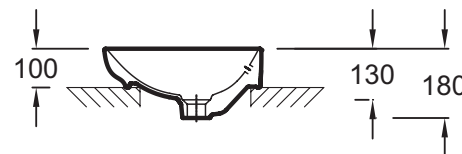

Технические характеристики

• РАЗМЕРЫ (СМ): 56 x 40 см

• МАТЕРИАЛ: Керамика

• РАЗМЕТКА СВЕРЛЕНИЯ ОТВЕРСТИЯ ДЛЯ СМЕСИТЕЛЯ: Без отверстия для смесителя

• УСТАНОВКА: 0

• ОТВЕРСТИЕ ПЕРЕЛИВА: С отверстием перелива

• КОЛИЧЕСТВО РАКОВИН В СТОЛЕШНИЦЕ: 0

• РЕКОМЕНДОВАННЫЙ СИФОН: 0

Продукты для комплектации

• EV3039: Тумба 80 см для раковины-чаша

• EV3049: Зеркало 79 см

• E78335: Однорычажный смеситель для раковины

Связанные продукты

• EV3054: Тумба 80 см

Общая информация

Спецификация продукта: Раковина-чаша. EVI102. Коллекция: NOUVELLE VAGUE. РАЗМЕРЫ (СМ): 56 x 40 см. ВЕС: 9 кг. МАТЕРИАЛ: Керамика. ТИП УСТАНОВКИ: Накладные. РАЗМЕТКА СВЕРЛЕНИЯ ОТВЕРСТИЯ ДЛЯ СМЕСИТЕЛЯ: Без отверстия для смесителя. ОТВЕРСТИЯ ДЛЯ СВЕРЛЕНИЯ: С 1 отверстием для смесителя. УСТАНОВКА: 0. ГЛАДКАЯ / НЕГЛАДКАЯ НИЖНЯЯ ПОВЕРХНОСТЬ: 0. ОТВЕРСТИЕ ПЕРЕЛИВА: С отверстием перелива. КОЛИЧЕСТВО РАКОВИН В СТОЛЕШНИЦЕ: 0. ПРОДУКТ В КОМПЛЕКТЕ: (смеситель заказывается отдельно). РЕКОМЕНДОВАННЫЙ СИФОН: 0. РЕКОМЕНДОВАННЫЙ СМЕСИТЕЛЬ: Nouvelle Vague.