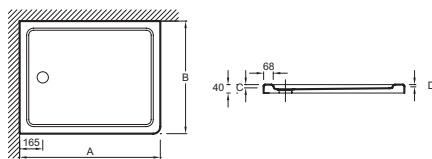

Технический чертёж

mm	A	B	C	D	
E62461	900	760	25	14	9
E62484	1000	700	25	12	9
E62446	1000	760	25	12	9
E62447	1000	800	25	12	9
E62448	1100	800	25	12	11
E62485	1200	700	25	9	11
E62449	1200	760	25	9	11
E62450	1200	800	25	9	11
E62451	1200	900	25	9	11
E62486	1400	700	25	5	13
E62452	1400	760	25	5	13
E62453	1400	800	25	5	13
E62481	1400	900	25	4	13
E62487	1500	700	24	3	13
E62454	1500	760	24	3	13
E62455	1600	700	24	4	13
E62456	1600	760	24	4	13
E62482	1600	900	24	4	13
E62457	1700	700	24	4	13
E62458	1700	760	24	4	13
E62483	1700	900	24	4	13

Спецификация продукта: Белый прямоугольный душевой поддон из материала Flight, 140 x 76 см. E62452. Коллекция: FLIGHT. РАЗМЕРЫ (СМ): 146 x 82 x 12,50 см. ВЕС: 37 кг. МАТЕРИАЛ: Flight (композит+акрил). ФОРМА: Прямоугольные. РИСУНОК ПОВЕРХНОСТИ: Гладкая. Без сифона, диаметр 90 мм. Гарантия 10 лет. В качестве опции: набор для увеличения высоты (высота 10 см), герметичная прокладка по периметру, антискользящее покрытие (класс С, в соответствии со стандартом DIN 51097).

*В зависимости от конфигурации компьютера или настроек принтера, технических факторов и характеристик, цвета, которые Вы видите могут не полностью соответствовать настоящим цветам и являются схематическими.