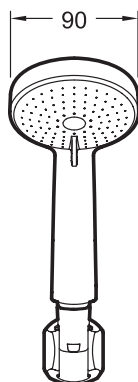

E12904

Коллекция: CITRUS

Отделка*:

CP - Хром

Общие характеристики:

Преимущества для конечного пользователя

- Легкий уход: Регулируемые выпускные отверстия препятствуют появлению накипи

Преимущества при монтаже

- Легкая установка: штанга легко устанавливается благодаря распоркам

Технические характеристики

- РАЗМЕРЫ (CM): 9 x 9 см
- ТИП УСТАНОВКИ: Крепление к стене
- НАЛИЧИЕ СМЕСИТЕЛЯ: 0
- КЛАССИФИКАЦИЯ: 0
- ПЕРЕКЛЮЧАТЕЛЬ: 0
- Гибкий нескручивающийся металлический шланг 1.60 м

- ВЕС: 0,9 кг
- АКСЕССУАРЫ: 0
- ОДНОРЫЧАЖНЫЙ СМЕСИТЕЛЬ: 0
- ФОРМА ВЕРХНЕГО ДУША: 0
- ТИП ШЛАНГА: Нескручивающийся

Технический чертёж

Спецификация продукта: Душевой комплект с держателем для душа, шлангом. E12904. Коллекция: CITRUS. РАЗМЕРЫ (CM): 9 x 9 см. ВЕС: 0,9 кг. ТИП УСТАНОВКИ: Крепление к стене. АКСЕССУАРЫ: 0. НАЛИЧИЕ СМЕСИТЕЛЯ: 0. ОДНОРЫЧАЖНЫЙ СМЕСИТЕЛЬ: 0. КЛАССИФИКАЦИЯ: 0. ФОРМА ВЕРХНЕГО ДУША: 0. ПЕРЕКЛЮЧАТЕЛЬ: 0. ТИП ШЛАНГА: Нескручивающийся. Гибкий нескручивающийся металлический шланг 1.60 м.