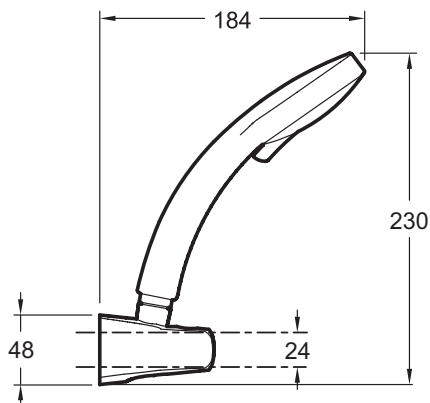

E12904

Коллекция: CITRUS

Отделка*:

CP - Хром

Общие характеристики:

Преимущества для конечного пользователя

- Легкий уход: Регулируемые выпускные отверстия препятствуют появлению накипи

Преимущества при монтаже

- Легкая установка: штанга легко устанавливается благодаря распоркам

Технические характеристики

- РАЗМЕРЫ (CM): 9 x 9 см
- ТИП УСТАНОВКИ: Крепление к стене
- НАЛИЧИЕ СМЕСИТЕЛЯ: 0
- КЛАССИФИКАЦИЯ: 0
- ПЕРЕКЛЮЧАТЕЛЬ: 0
- Гибкий нескручивающийся металлический шланг 1.60 м

- ВЕС: 0,9 кг
- АКСЕССУАРЫ: 0
- ОДНОРЫЧАЖНЫЙ СМЕСИТЕЛЬ: 0
- ФОРМА ВЕРХНЕГО ДУША: 0
- ТИП ШЛАНГА: Нескручивающийся

Технический чертёж

Спецификация продукта: Душевой комплект с держателем для душа, шлангом. E12904. Коллекция: CITRUS. РАЗМЕРЫ (CM): 9 x 9 см. ВЕС: 0,9 кг. ТИП УСТАНОВКИ: Крепление к стене. АКСЕССУАРЫ: 0. НАЛИЧИЕ СМЕСИТЕЛЯ: 0. ОДНОРЫЧАЖНЫЙ СМЕСИТЕЛЬ: 0. КЛАССИФИКАЦИЯ: 0. ФОРМА ВЕРХНЕГО ДУША: 0. ПЕРЕКЛЮЧАТЕЛЬ: 0. ТИП ШЛАНГА: Нескручивающийся. Гибкий нескручивающийся металлический шланг 1.60 м.