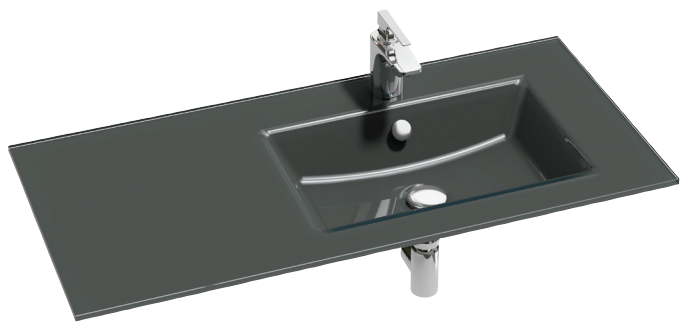

**EB2102**

**Коллекция:** VOX

**Отделки\*:**

DD1 - Глянцевый белый  
DD4 - Глянцевый коричневый  
DD2 - Глянцевый серый

### Технические характеристики

- РАЗМЕРЫ (СМ): 100 x 46 см
- МАТЕРИАЛ: Стекло
- РАЗМЕТКА СВЕРЛЕНИЯ ОТВЕРСТИЯ ДЛЯ СМЕСИТЕЛЯ: С 1 отверстием для смесителя
- УСТАНОВКА: Стандартные
- ОТВЕРСТИЕ ПЕРЕЛИВА: С отверстием перелива
- ПРОДУКТ В КОМПЛЕКТЕ: (смеситель заказывается отдельно)
- РЕКОМЕНДОВАННЫЙ СМЕСИТЕЛЬ: 0

### Продукты для комплектации

- EB2026-RA: Мебель для раковины-столешницы 100 см, под правостороннюю раковину

### Общая информация

Спецификация продукта: Стекланная раковина-столешница 100 см левосторонняя или правосторонняя. EB2102. Коллекция: VOX. РАЗМЕРЫ (СМ): 100 x 46 см. ВЕС: 24 кг. МАТЕРИАЛ: Стекло. ТИП УСТАНОВКИ: Накладные. РАЗМЕТКА СВЕРЛЕНИЯ ОТВЕРСТИЯ ДЛЯ СМЕСИТЕЛЯ: С 1 отверстием для смесителя. ОТВЕРСТИЯ ДЛЯ СВЕРЛЕНИЯ: С 1 отверстием для смесителя. УСТАНОВКА: Стандартные. ГЛАДКАЯ / НЕГЛАДКАЯ НИЖНЯЯ ПОВЕРХНОСТЬ: Гладкая нижняя поверхность, для установки на мебель. ОТВЕРСТИЕ ПЕРЕЛИВА: С отверстием перелива. КОЛИЧЕСТВО РАКОВИН В СТОЛЕШНИЦЕ: Стандартные. ПРОДУКТ В КОМПЛЕКТЕ: (смеситель заказывается отдельно). РЕКОМЕНДОВАННЫЙ СИФОН: 0. РЕКОМЕНДОВАННЫЙ СМЕСИТЕЛЬ: 0.