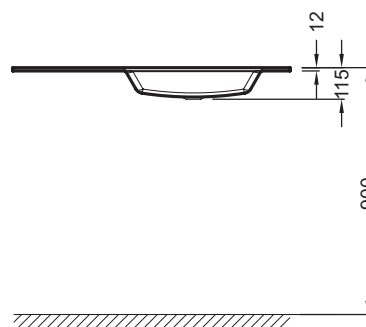

### Технические характеристики

- РАЗМЕРЫ (СМ): 100 x 46 см
- МАТЕРИАЛ: Стекло
- РАЗМЕТКА СВЕРЛЕНИЯ ОТВЕРСТИЯ ДЛЯ СМЕСИТЕЛЯ: С 1 отверстием для смесителя
- УСТАНОВКА: Стандартные
- ОТВЕРСТИЕ ПЕРЕЛИВА: С отверстием перелива
- ПРОДУКТ В КОМПЛЕКТЕ: (смеситель заказывается отдельно)
- РЕКОМЕНДОВАННЫЙ СМЕСИТЕЛЬ: 0

### Продукты для комплектации

- EB2026-RA: Мебель для раковины-столешницы 100 см, под правостороннюю раковину

### Преимущества при монтаже

- УСТАНОВКА : на мебель

- ВЕС: 24 кг
- ТИП УСТАНОВКИ: Накладные
- ОТВЕРСТИЯ ДЛЯ СВЕРЛЕНИЯ: С 1 отверстием для смесителя
- ГЛАДКАЯ / НЕГЛАДКАЯ НИЖНЯЯ ПОВЕРХНОСТЬ: Гладкая нижняя поверхность, для установки на мебель
- КОЛИЧЕСТВО РАКОВИН В СТОЛЕШНИЦЕ: Стандартные
- РЕКОМЕНДОВАННЫЙ СИФОН: 0

### Общая информация

Спецификация продукта: Стекланная раковина-столешница 100 см левосторонняя или правосторонняя. EB2102. Коллекция: VOX. РАЗМЕРЫ (СМ): 100 x 46 см. ВЕС: 24 кг. МАТЕРИАЛ: Стекло. ТИП УСТАНОВКИ: Накладные. РАЗМЕТКА СВЕРЛЕНИЯ ОТВЕРСТИЯ ДЛЯ СМЕСИТЕЛЯ: С 1 отверстием для смесителя. ОТВЕРСТИЯ ДЛЯ СВЕРЛЕНИЯ: С 1 отверстием для смесителя. УСТАНОВКА: Стандартные. ГЛАДКАЯ / НЕГЛАДКАЯ НИЖНЯЯ ПОВЕРХНОСТЬ: Гладкая нижняя поверхность, для установки на мебель. ОТВЕРСТИЕ ПЕРЕЛИВА: С отверстием перелива. КОЛИЧЕСТВО РАКОВИН В СТОЛЕШНИЦЕ: Стандартные. ПРОДУКТ В КОМПЛЕКТЕ: (смеситель заказывается отдельно). РЕКОМЕНДОВАННЫЙ СИФОН: 0. РЕКОМЕНДОВАННЫЙ СМЕСИТЕЛЬ: 0.