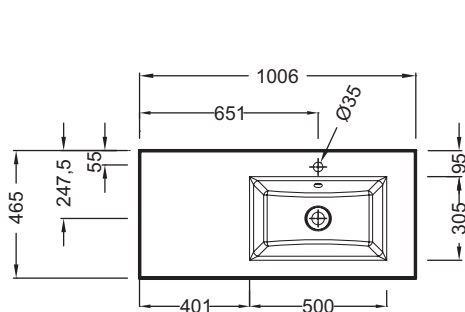

### Технические характеристики

- РАЗМЕРЫ (СМ): 100 x 46 см
- МАТЕРИАЛ: Стекло
- РАЗМЕТКА СВЕРЛЕНИЯ ОТВЕРСТИЯ ДЛЯ СМЕСИТЕЛЯ: С 1 отверстием для смесителя
- УСТАНОВКА: Стандартные
- ОТВЕРСТИЕ ПЕРЕЛИВА: С отверстием перелива
- ПРОДУКТ В КОМПЛЕКТЕ: (смеситель заказывается отдельно)
- РЕКОМЕНДОВАННЫЙ СМЕСИТЕЛЬ: 0

### Продукты для комплектации

- EB2026-RA: Мебель для раковины-столешницы 100 см, под правостороннюю раковину

### Преимущества при монтаже

- УСТАНОВКА : на мебель

- ВЕС: 24 кг
- ТИП УСТАНОВКИ: Накладные
- ОТВЕРСТИЯ ДЛЯ СВЕРЛЕНИЯ: С 1 отверстием для смесителя
- ГЛАДКАЯ / НЕГЛАДКАЯ НИЖНЯЯ ПОВЕРХНОСТЬ: Гладкая нижняя поверхность, для установки на мебель
- КОЛИЧЕСТВО РАКОВИН В СТОЛЕШНИЦЕ: Стандартные
- РЕКОМЕНДОВАННЫЙ СИФОН: 0

### Общая информация

Спецификация продукта: Стекланная раковина-столешница 100 см левосторонняя или правосторонняя. EB2102. Коллекция: VOX. РАЗМЕРЫ (СМ): 100 x 46 см. ВЕС: 24 кг. МАТЕРИАЛ: Стекло. ТИП УСТАНОВКИ: Накладные. РАЗМЕТКА СВЕРЛЕНИЯ ОТВЕРСТИЯ ДЛЯ СМЕСИТЕЛЯ: С 1 отверстием для смесителя. ОТВЕРСТИЯ ДЛЯ СВЕРЛЕНИЯ: С 1 отверстием для смесителя. УСТАНОВКА: Стандартные. ГЛАДКАЯ / НЕГЛАДКАЯ НИЖНЯЯ ПОВЕРХНОСТЬ: Гладкая нижняя поверхность, для установки на мебель. ОТВЕРСТИЕ ПЕРЕЛИВА: С отверстием перелива. КОЛИЧЕСТВО РАКОВИН В СТОЛЕШНИЦЕ: Стандартные. ПРОДУКТ В КОМПЛЕКТЕ: (смеситель заказывается отдельно). РЕКОМЕНДОВАННЫЙ СИФОН: 0. РЕКОМЕНДОВАННЫЙ СМЕСИТЕЛЬ: 0.