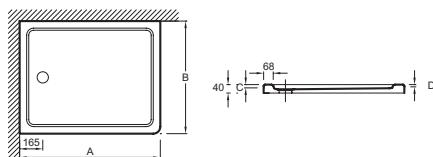

Технический чертёж

mm	A	B	C	D	
E62461	900	760	25	14	9
E62484	1000	700	25	12	9
E62446	1000	760	25	12	9
E62447	1000	800	25	12	9
E62448	1100	800	25	12	11
E62485	1200	700	25	9	11
E62449	1200	760	25	9	11
E62450	1200	800	25	9	11
E62451	1200	900	25	9	11
E62486	1400	700	25	5	13
E62452	1400	760	25	5	13
E62453	1400	800	25	5	13
E62481	1400	900	25	4	13
E62487	1500	700	24	3	13
E62454	1500	760	24	3	13
E62455	1600	700	24	4	13
E62456	1600	760	24	4	13
E62482	1600	900	24	4	13
E62457	1700	700	24	4	13
E62458	1700	760	24	4	13
E62483	1700	900	24	4	13

Спецификация продукта: Душевой поддон Flight 140 x 90 см, антискользящее покрытие. E62481-F. Коллекция: FLIGHT. РАЗМЕРЫ (СМ): 146 x 96 x 12,50 см. МАТЕРИАЛ: Flight (композит+акрил). ФОРМА: Прямоугольные. РИСУНОК ПОВЕРХНОСТИ: Антискользящая. АНТИСКОЛЬЗЯЩЕЕ ПОКРЫТИЕ: Класс C/ PN 24. Без сифона, диаметр 90 мм. Гарантия 10 лет. В качестве опции: набор для увеличения высоты (высота 10 см), герметичная прокладка по периметру, антискользящее покрытие (класс C, в соответствии со стандартом DIN 51097).

*В зависимости от конфигурации компьютера или настроек принтера, технических факторов и характеристик, цвета, которые Вы видите могут не полностью соответствовать настоящим цветам и являются схематическими.