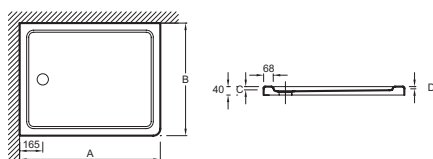

Технические характеристики

- РАЗМЕРЫ (СМ): 166 x 96 x 12,50 см
- МАТЕРИАЛ: Flight (композит+акрил)
- РИСУНОК ПОВЕРХНОСТИ: Гладкая
- Гарантия 10 лет

Преимущества при монтаже

- Варианты установки: отдельностоящий или встраиваемый, высота 4 см

- ВЕС: 49 кг
- ФОРМА: Прямоугольные
- Без сифона, диаметр 90 мм
- В качестве опции: набор для увеличения высоты (высота 10 см), герметичная прокладка по периметру, антискользящее покрытие (класс С, в соответствии со стандартом DIN 51097)

Технический чертёж

mm	A	B	C	D	
E62461	900	760	25	14	9
E62484	1000	700	25	12	9
E62446	1000	760	25	12	9
E62447	1000	800	25	12	9
E62448	1100	800	25	12	11
E62485	1200	700	25	9	11
E62449	1200	760	25	9	11
E62450	1200	800	25	9	11
E62451	1200	900	25	9	11
E62486	1400	700	25	5	13
E62452	1400	760	25	5	13
E62453	1400	800	25	5	13
E62481	1400	900	25	4	13
E62487	1500	700	24	3	13
E62454	1500	760	24	3	13
E62455	1600	700	24	4	13
E62456	1600	760	24	4	13
E62482	1600	900	24	4	13
E62457	1700	700	24	4	13
E62458	1700	760	24	4	13
E62483	1700	900	24	4	13

Спецификация продукта: Цветной акриловый душевой поддон из материала Flight, 160 x 90 см. E62482. Коллекция: FLIGHT. РАЗМЕРЫ (СМ): 166 x 96 x 12,50 см. ВЕС: 49 кг. МАТЕРИАЛ: Flight (композит+акрил). ФОРМА: Прямоугольные. РИСУНОК ПОВЕРХНОСТИ: Гладкая. Без сифона, диаметр 90 мм. Гарантия 10 лет. В качестве опции: набор для увеличения высоты (высота 10 см), герметичная прокладка по периметру, антискользящее покрытие (класс С, в соответствии со стандартом DIN 51097).