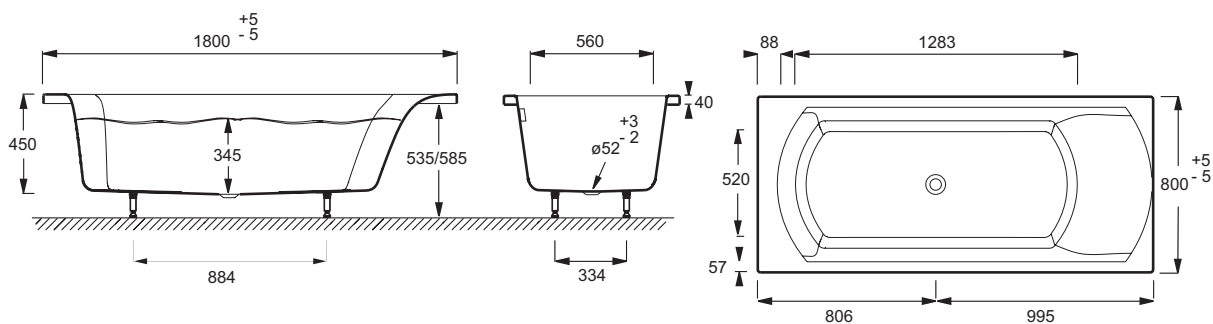

E60143RU

Коллекция: OVE

Отделка*:

00 - Белый

Общие характеристики:

Технические характеристики

- Размеры (см): 180 x 80 см
- Материал: Акрил
- Объем: 245/175
- Вес: 22 кг
- Тип установки: Встраиваемые
- Форма: Прямоугольные

Общая информация

Спецификация продукта: Ванна 180 x 80 см. E60143RU. Коллекция: OVE. Размеры (см): 180 x 80 см. Вес: 22 кг. Материал: Акрил. Тип установки: Встраиваемые. Объем: 245/175. Форма: Прямоугольные.