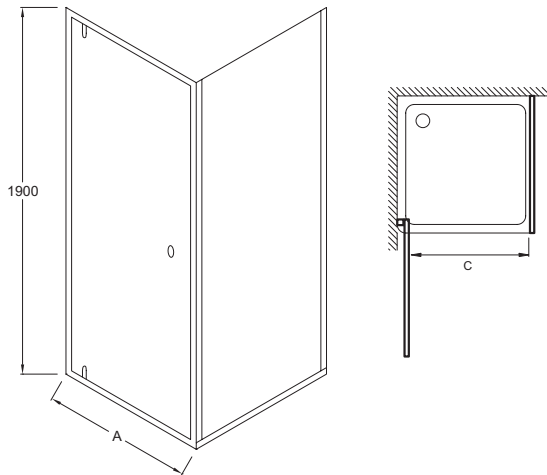

E14P80

Коллекция: SERENITY

Отделки*:

GA - Серый
Блестящий

Общие характеристики:

Преимущества для конечного пользователя

- Комфорт: регулировка профилей для оптимального использования
- Широкий выбор: от 80 до 180 см в ширину
- Антиизвестковое покрытие: ограждения

Технические характеристики

- РАЗМЕРЫ (СМ): 190 x 80 см
- МИН/МАКС ШИРИНА ДЛЯ УСТАНОВКИ В НИШУ: 74,5 - 79,5 см
- ПРОЕМ: 56
- ТОЛЩИНА СТЕКЛА В ММ: 6
- УСТАНОВКА: Закрытое пространство
- Может быть установлена в нишу или угол с фиксированной боковой панелью
- Дополнительно: увеличивающий до 15 мм профиль

Преимущества при монтаже

- Простая установка: заводская предустановка
- Регулировка по стене - каждый профиль до 25 мм

- ТИП УСТАНОВКИ: Угловые
- МИН/МАКС ШИРИНА С ФИКСИРОВАННОЙ ПАНЕЛЬЮ: 76,1 - 78,6 см
- УСТАНОВКА: Реверсивная
- ТИП ДУШЕВОГО ОГРАЖДЕНИЯ: Реверсивные
- Распашная дверь (лево- и правосторонняя модель)
- Дополнительно: Можно расширить душевое пространство при помощи 1 или 2 дополнительных фиксированных душевых панелей 40 см

Связанные продукты

- E14F70: Фиксированная боковая реверсивная панель для угловой установки с душевыми дверьми Serenity

Технический чертеж

	E14P80	E14P90	E14P100
Mm	800	900	1000
Amini/maxi	745-795	845-895	945-995
C	560	660	760