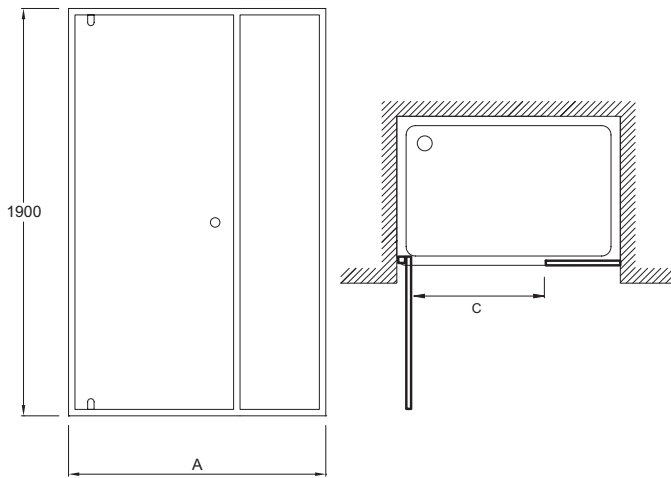

Технические характеристики

- РАЗМЕРЫ (СМ): 190 x 80 см
- МИН/МАКС ШИРИНА ДЛЯ УСТАНОВКИ В НИШУ: 74,5 - 79,5 см
- ПРОЕМ: 56
- ТОЛЩИНА СТЕКЛА В ММ: 6
- УСТАНОВКА: Закрытое пространство
- Может быть установлена в нишу или угол с фиксированной боковой панелью
- Дополнительно: увеличивающий до 15 мм профиль

Преимущества при монтаже

- Простая установка: заводская предустановка
- Регулировка по стене - каждый профиль до 25 мм

- ТИП УСТАНОВКИ: Угловые
- МИН/МАКС ШИРИНА С ФИКСИРОВАННОЙ ПАНЕЛЬЮ: 76,1 - 78,6 см
- УСТАНОВКА: Реверсивная
- ТИП ДУШЕВОГО ОГРАЖДЕНИЯ: Реверсивные
- Распашная дверь (лево- и правосторонняя модель)
- Дополнительно: Можно расширить душевое пространство при помощи 1 или 2 дополнительных фиксированных душевых панелей 40 см

Связанные продукты

- E14F70: Фиксированная боковая реверсивная панель для угловой установки с душевыми дверьми Serenity

Технический чертеж

	E14P80	E14P90	E14P100
Mm	800	900	1000
Amini/maxi	745-795	845-895	945-995
C	560	660	760

	E14P80	E14P90	E14P100
Mm	800	900	1000
Amini/maxi	761-786	861-886	961-980
C	560	660	760

	E14P80 +E14L40	E14P90 +E14L40	E14P100 +E14L40
Mm	1200	1300	1400
Amini/maxi	1145-1220	1245-1320	1345-1420
C	560	660	760