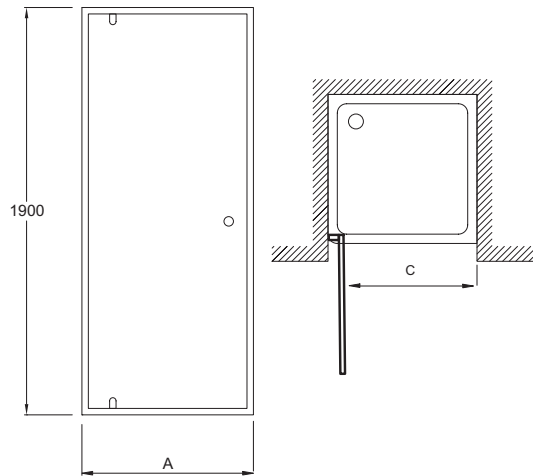

E14P80

Коллекция: SERENITY

Отделки*:

GA - Серый
Блестящий

Общие характеристики:

Преимущества для конечного пользователя

- Комфорт: регулировка профилей для оптимального использования
- Широкий выбор: от 80 до 180 см в ширину
- Антиизвестковое покрытие: ограждения

Технические характеристики

- РАЗМЕРЫ (СМ): 190 x 80 см
- МИН/МАКС ШИРИНА ДЛЯ УСТАНОВКИ В НИШУ: 74,5 - 79,5 см
- ПРОЕМ: 56
- ТОЛЩИНА СТЕКЛА В ММ: 6
- УСТАНОВКА: Закрытое пространство
- Может быть установлена в нишу или угол с фиксированной боковой панелью
- Дополнительно: увеличивающий до 15 мм профиль

Преимущества при монтаже

- Простая установка: заводская предустановка
- Регулировка по стене - каждый профиль до 25 мм

- ТИП УСТАНОВКИ: Угловые
- МИН/МАКС ШИРИНА С ФИКСИРОВАННОЙ ПАНЕЛЬЮ: 76,1 - 78,6 см
- УСТАНОВКА: Реверсивная
- ТИП ДУШЕВОГО ОГРАЖДЕНИЯ: Реверсивные
- Распашная дверь (лево- и правосторонняя модель)
- Дополнительно: Можно расширить душевое пространство при помощи 1 или 2 дополнительных фиксированных душевых панелей 40 см

Связанные продукты

- E14F70: Фиксированная боковая реверсивная панель для угловой установки с душевыми дверьми Serenity

Технический чертеж

	E14P80	E14P90	E14P100
Mm	800	900	1000
Amini/maxi	745-795	845-895	945-995
C	560	660	760