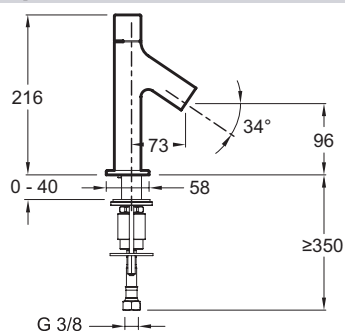

E10378RU

Коллекция: TALAN

Отделки\*:

CP - Хром

Общие характеристики:

### Технические характеристики

• Размеры (см): х х см

• Вес: 2,1 кг

### Технический чертеж

Спецификация продукта: Смеситель для раковины. E10378RU. Коллекция: TALAN. Размеры (см): х х см. Вес: 2,1 кг.