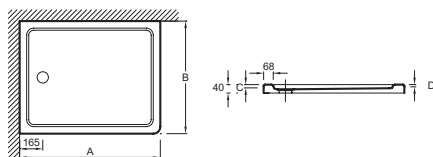

**Технические характеристики**

- РАЗМЕРЫ (CM): 146 x 96 x 12,50 см
- МАТЕРИАЛ: Flight (композит+акрил)
- РИСУНОК ПОВЕРХНОСТИ: Гладкая
- Гарантия 10 лет

**Преимущества при монтаже**

- Варианты установки: отдельностоящий или встраиваемый, высота 4 см

- ВЕС: 41 кг
- ФОРМА: Прямоугольные
- Без сифона, диаметр 90 мм
- В качестве опции: набор для увеличения высоты (высота 10 см), герметичная прокладка по периметру, антискользящее покрытие (класс C, в соответствии со стандартом DIN 51097)

**Технический чертеж**

| mm     | A    | B   | C  | D  |    |
|--------|------|-----|----|----|----|
| E62461 | 900  | 760 | 25 | 14 | 9  |
| E62484 | 1000 | 700 | 25 | 12 | 9  |
| E62446 | 1000 | 760 | 25 | 12 | 9  |
| E62447 | 1000 | 800 | 25 | 12 | 9  |
| E62448 | 1100 | 800 | 25 | 12 | 11 |
| E62485 | 1200 | 700 | 25 | 9  | 11 |
| E62449 | 1200 | 760 | 25 | 9  | 11 |
| E62450 | 1200 | 800 | 25 | 9  | 11 |
| E62451 | 1200 | 900 | 25 | 9  | 11 |
| E62486 | 1400 | 700 | 25 | 5  | 13 |
| E62452 | 1400 | 760 | 25 | 5  | 13 |
| E62453 | 1400 | 800 | 25 | 5  | 13 |
| E62481 | 1400 | 900 | 25 | 4  | 13 |
| E62487 | 1500 | 700 | 24 | 3  | 13 |
| E62454 | 1500 | 760 | 24 | 3  | 13 |
| E62455 | 1600 | 700 | 24 | 4  | 13 |
| E62456 | 1600 | 760 | 24 | 4  | 13 |
| E62482 | 1600 | 900 | 24 | 4  | 13 |
| E62457 | 1700 | 700 | 24 | 4  | 13 |
| E62458 | 1700 | 760 | 24 | 4  | 13 |
| E62483 | 1700 | 900 | 24 | 4  | 13 |

Спецификация продукта: Душевой поддон из материала Flight, 140 x 90 см. E62481. Коллекция: FLIGHT. РАЗМЕРЫ (CM): 146 x 96 x 12,50 см. ВЕС: 41 кг. МАТЕРИАЛ: Flight (композит+акрил). ФОРМА: Прямоугольные. РИСУНОК ПОВЕРХНОСТИ: Гладкая. Без сифона, диаметр 90 мм. Гарантия 10 лет. В качестве опции: набор для увеличения высоты (высота 10 см), герметичная прокладка по периметру, антискользящее покрытие (класс C, в соответствии со стандартом DIN 51097).